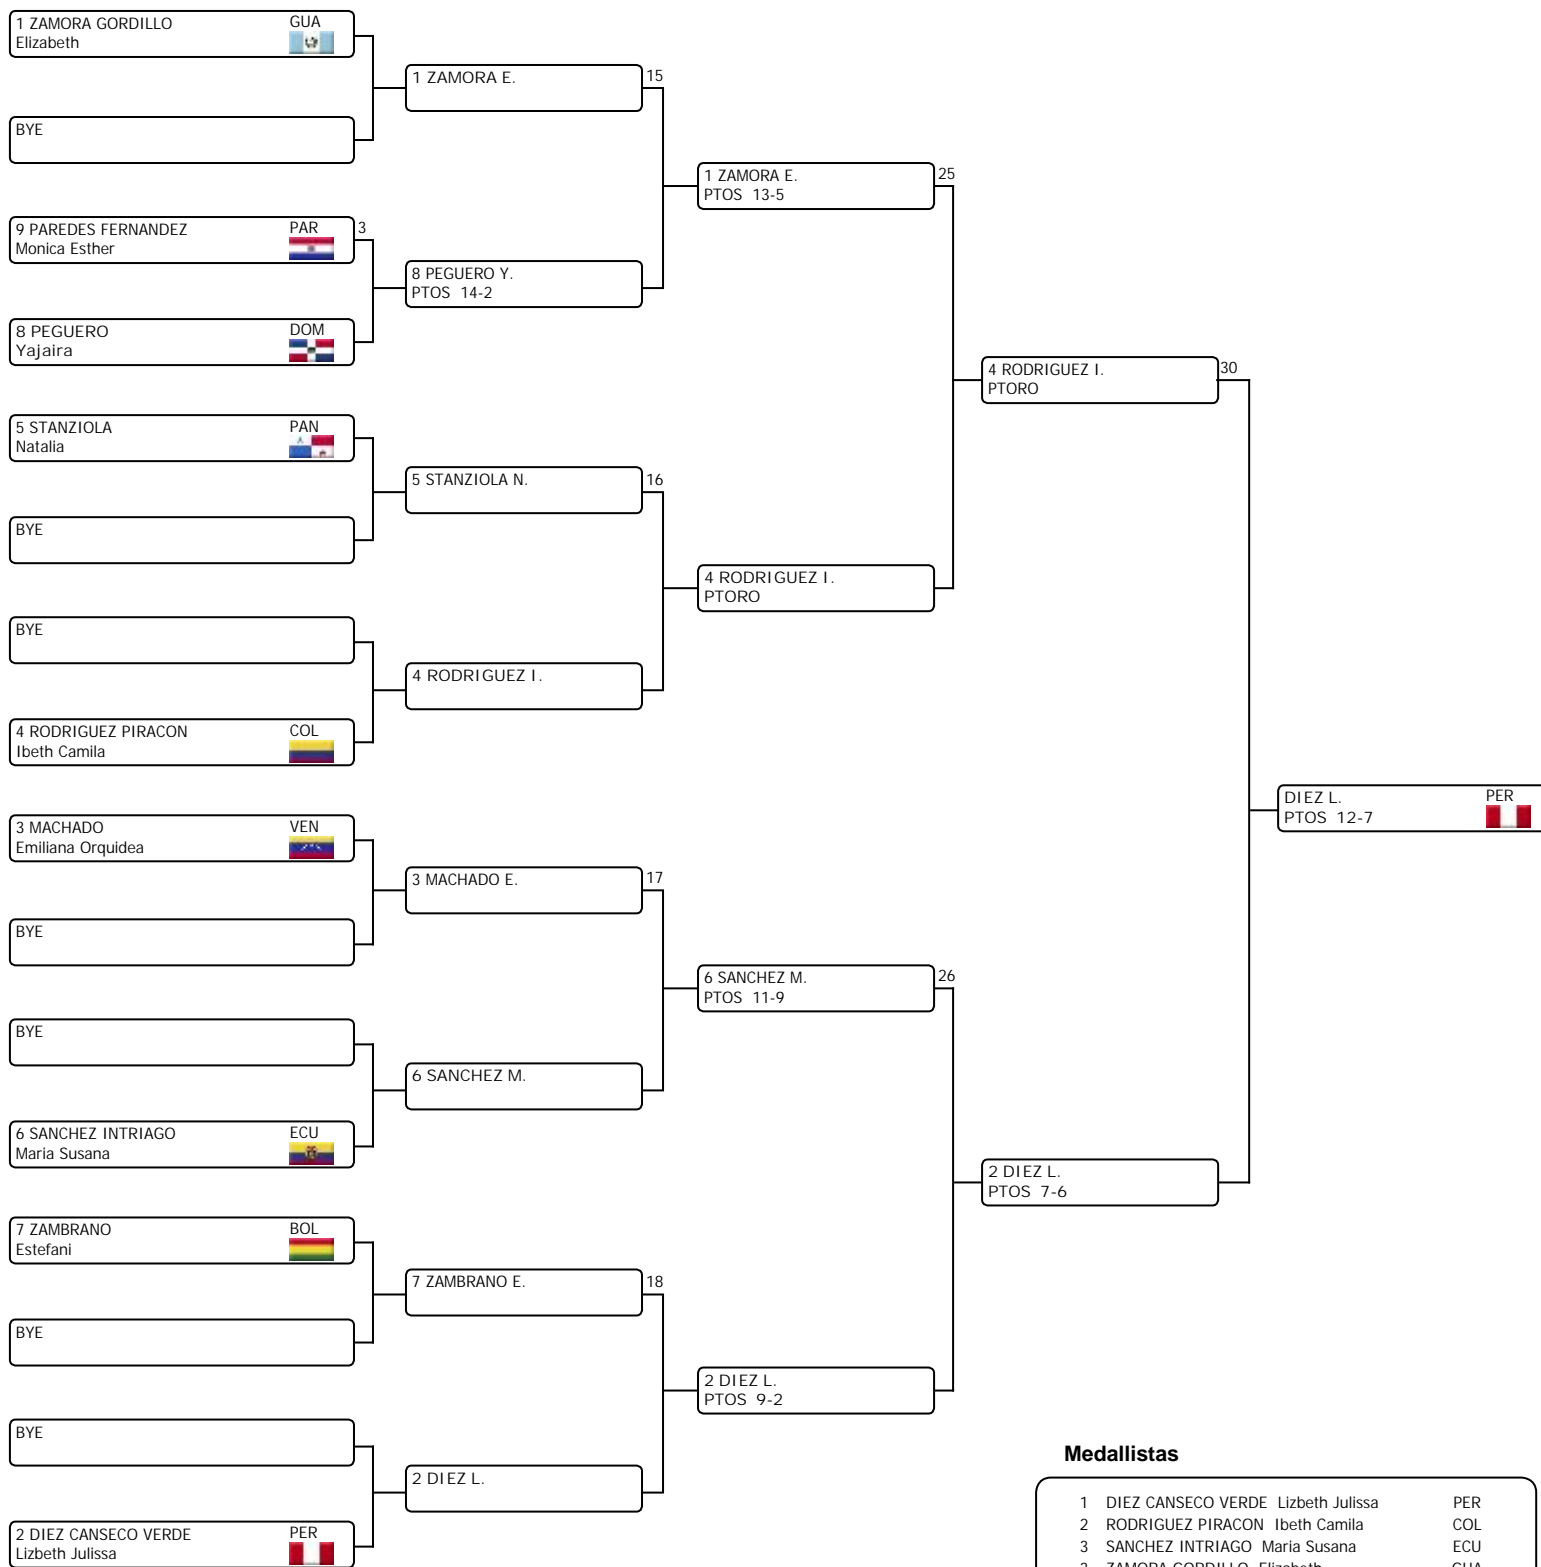

1/8

1/4

1/2

FINAL

DESC - Descalificación, NP - no Presentación, PTOS - Puntos, SUP - Superioridad, DPU - Deducción de Puntos, RSC - Arbitro detiene el combate, KO - Fuera de combate, ABN - Abandono, LES - Lesión, PTORO - Punto Oro, OT - Tiempo Extra