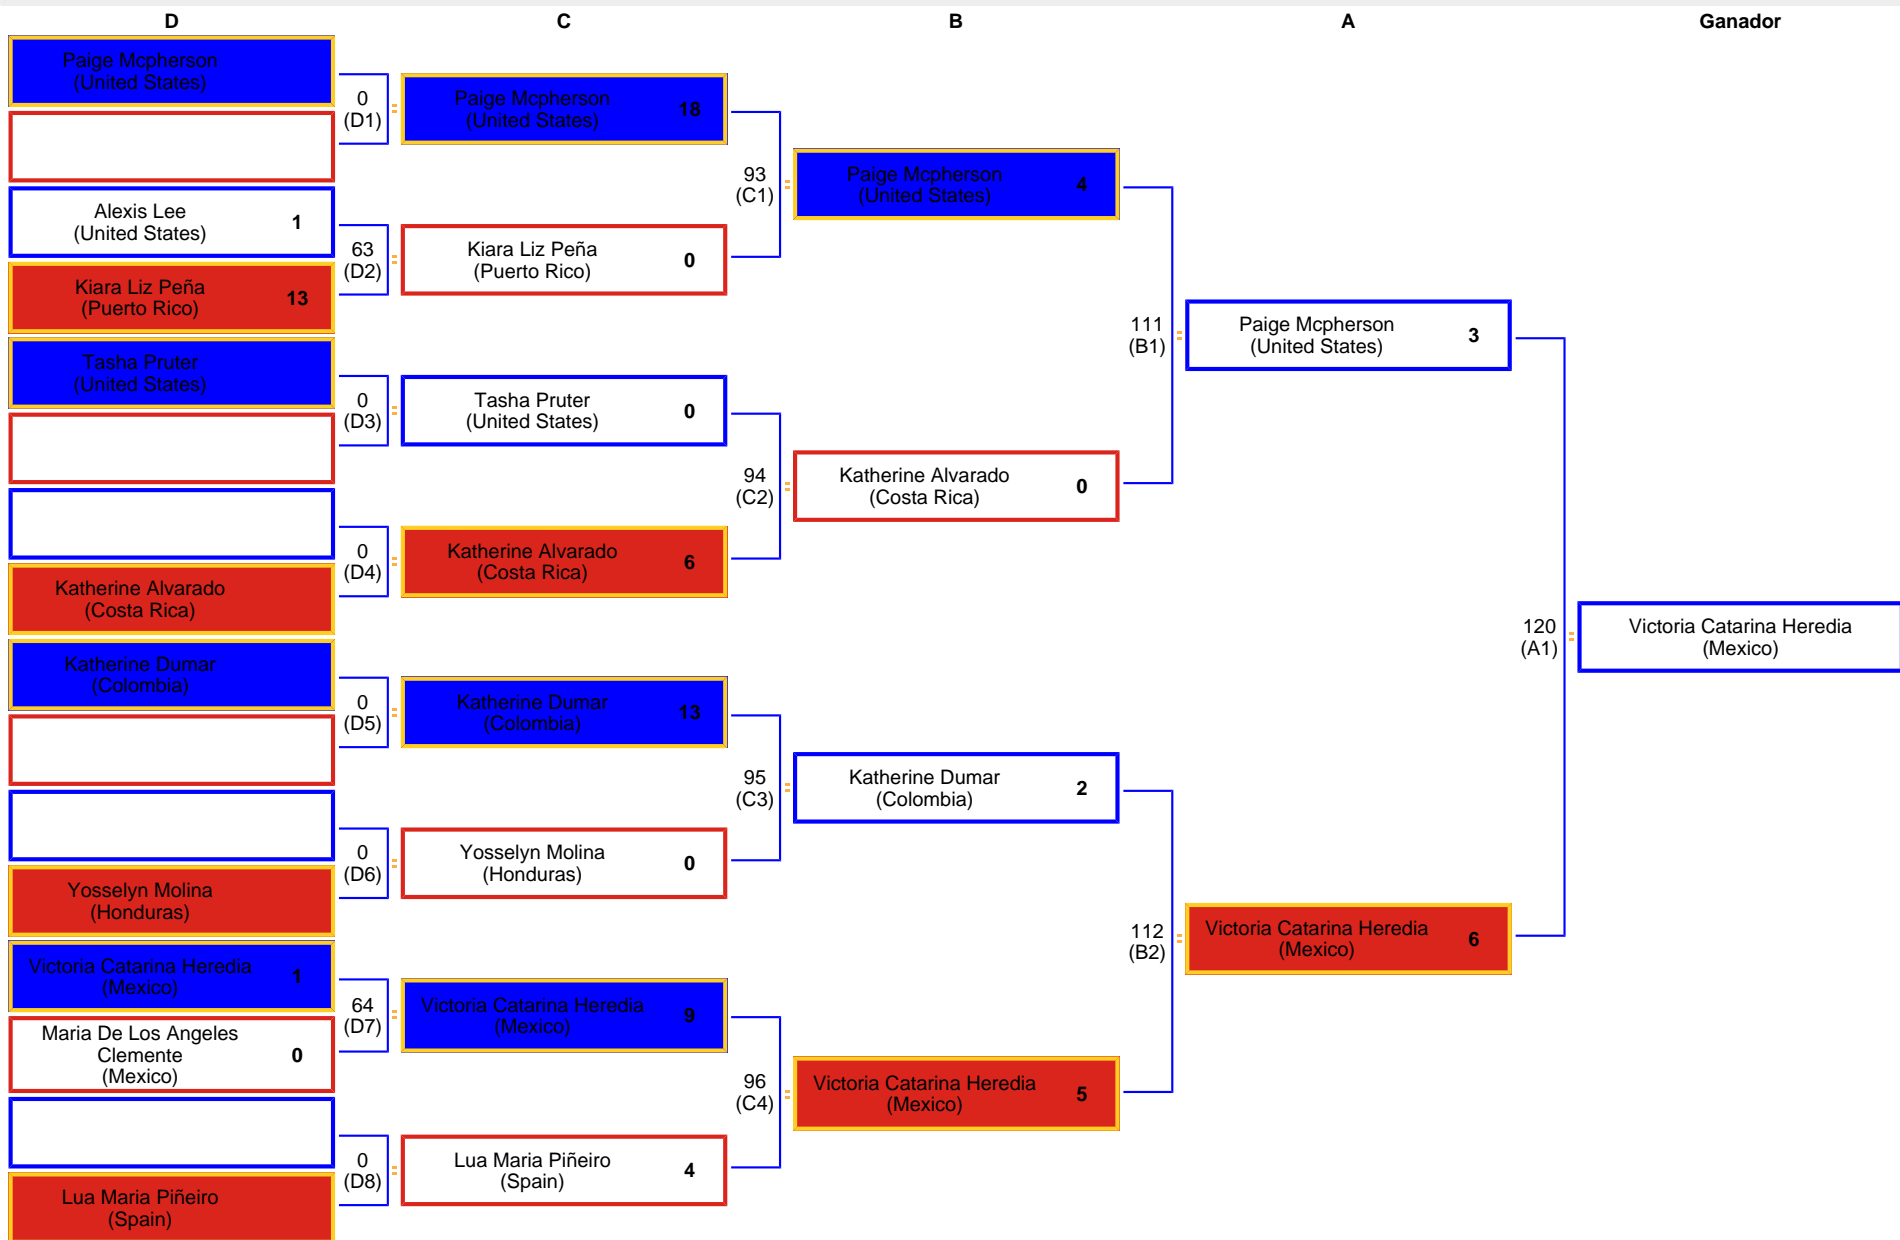

Pan American G1 female - BlackBelt Senior - Welter

Gráfica Principal

Pan American G1 female - BlackBelt Senior - Welter

Ranking Final

Ranking	Gafete	Nombre	Apellido Paterno	Apellido Materno	Procedencia
1	6496	Victoria Catarina	Heredia	Tamez	Mexico
2	7720	Paige	Mcperson	.	United States
3	5728	Katherine	Dumar	Portacio	Colombia
4	4301	Katherine	Alvarado	Araya	Costa Rica
5	5322	Lua Maria	Piñeiro	Devesa	Spain
6	4529	Kiara Liz	Peña	Sanchez	Puerto Rico
7	5037	Yosselyn	Molina	Betancourth	Honduras
8	7173	Tasha	Pruter		United States
9	6497	Maria De Los Angeles	Clemente	Trapero	Mexico
10	7681	Alexis	Lee	Mize	United States