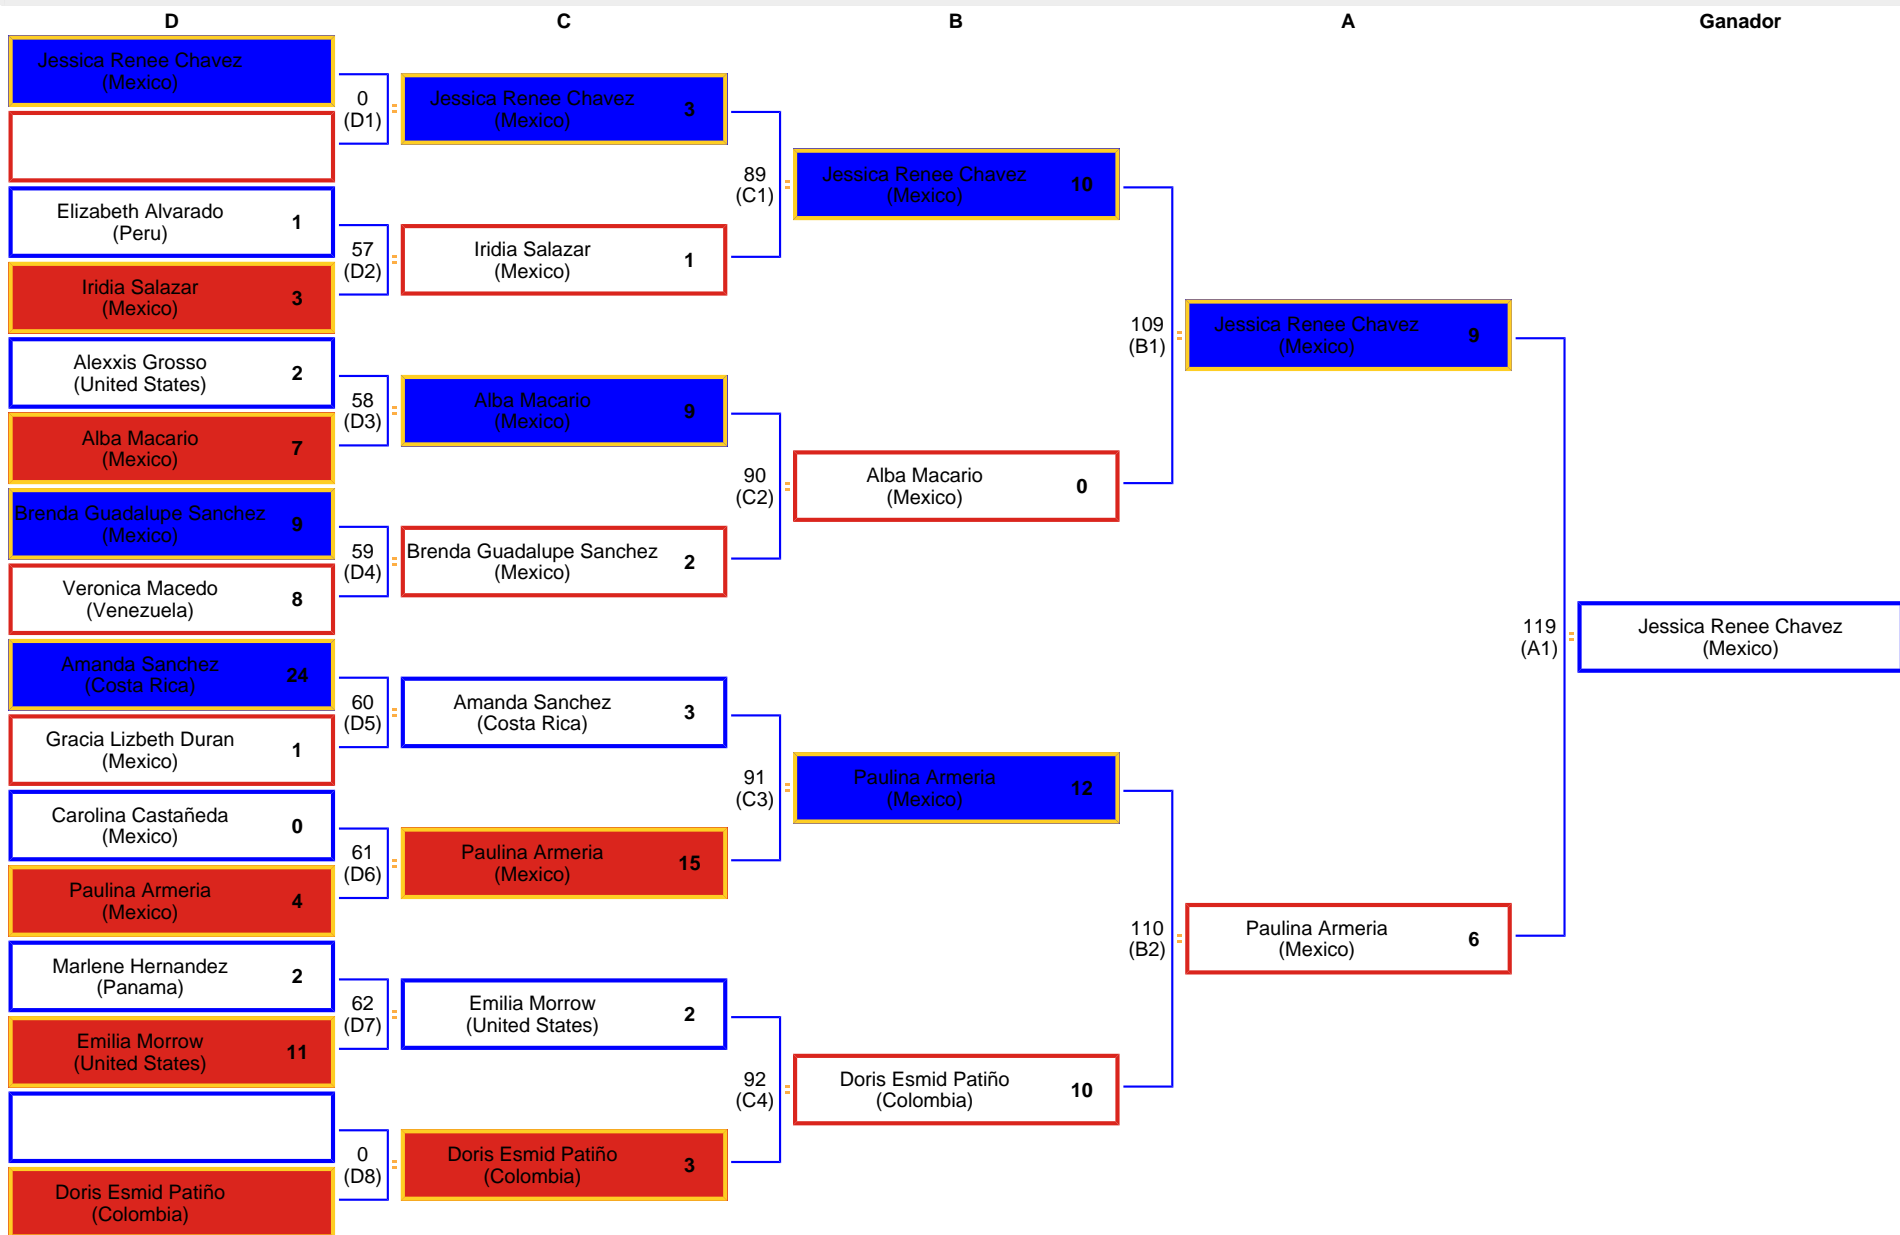

Pan American G1 female - BlackBelt Senior - Feather

Gráfica Principal

Pan American G1 female - BlackBelt Senior - Feather

Ranking Final

Ranking	Gafete	Nombre	Apellido Paterno	Apellido Materno	Procedencia
1	6466	Jessica Renee	Chavez	Rivera	Mexico
2	6472	Paulina	Armeria	Vechí	Mexico
3	6032	Alba	Macario	Cruz	Mexico
4	5719	Doris Esmid	Patiño	Marin	Colombia
5	5947	Iridia	Salazar	Blanco	Mexico
6	4326	Amanda	Sanchez	Montes	Costa Rica
7	7548	Brenda Guadalupe	Sanchez	Navarro	Mexico
8	4905	Emilia	Morrow		United States
9	5518	Carolina	Castañeda	Garcia	Mexico
10	5019	Alexxis	Grosso		United States
11	4592	Elizabeth	Alvarado	Baylón	Peru
12	5510	Gracia Lizbeth	Duran	Camberos	Mexico
13	7716	Veronica	Macedo		Venezuela
14	4702	Marlene	Hernandez	Correa	Panama