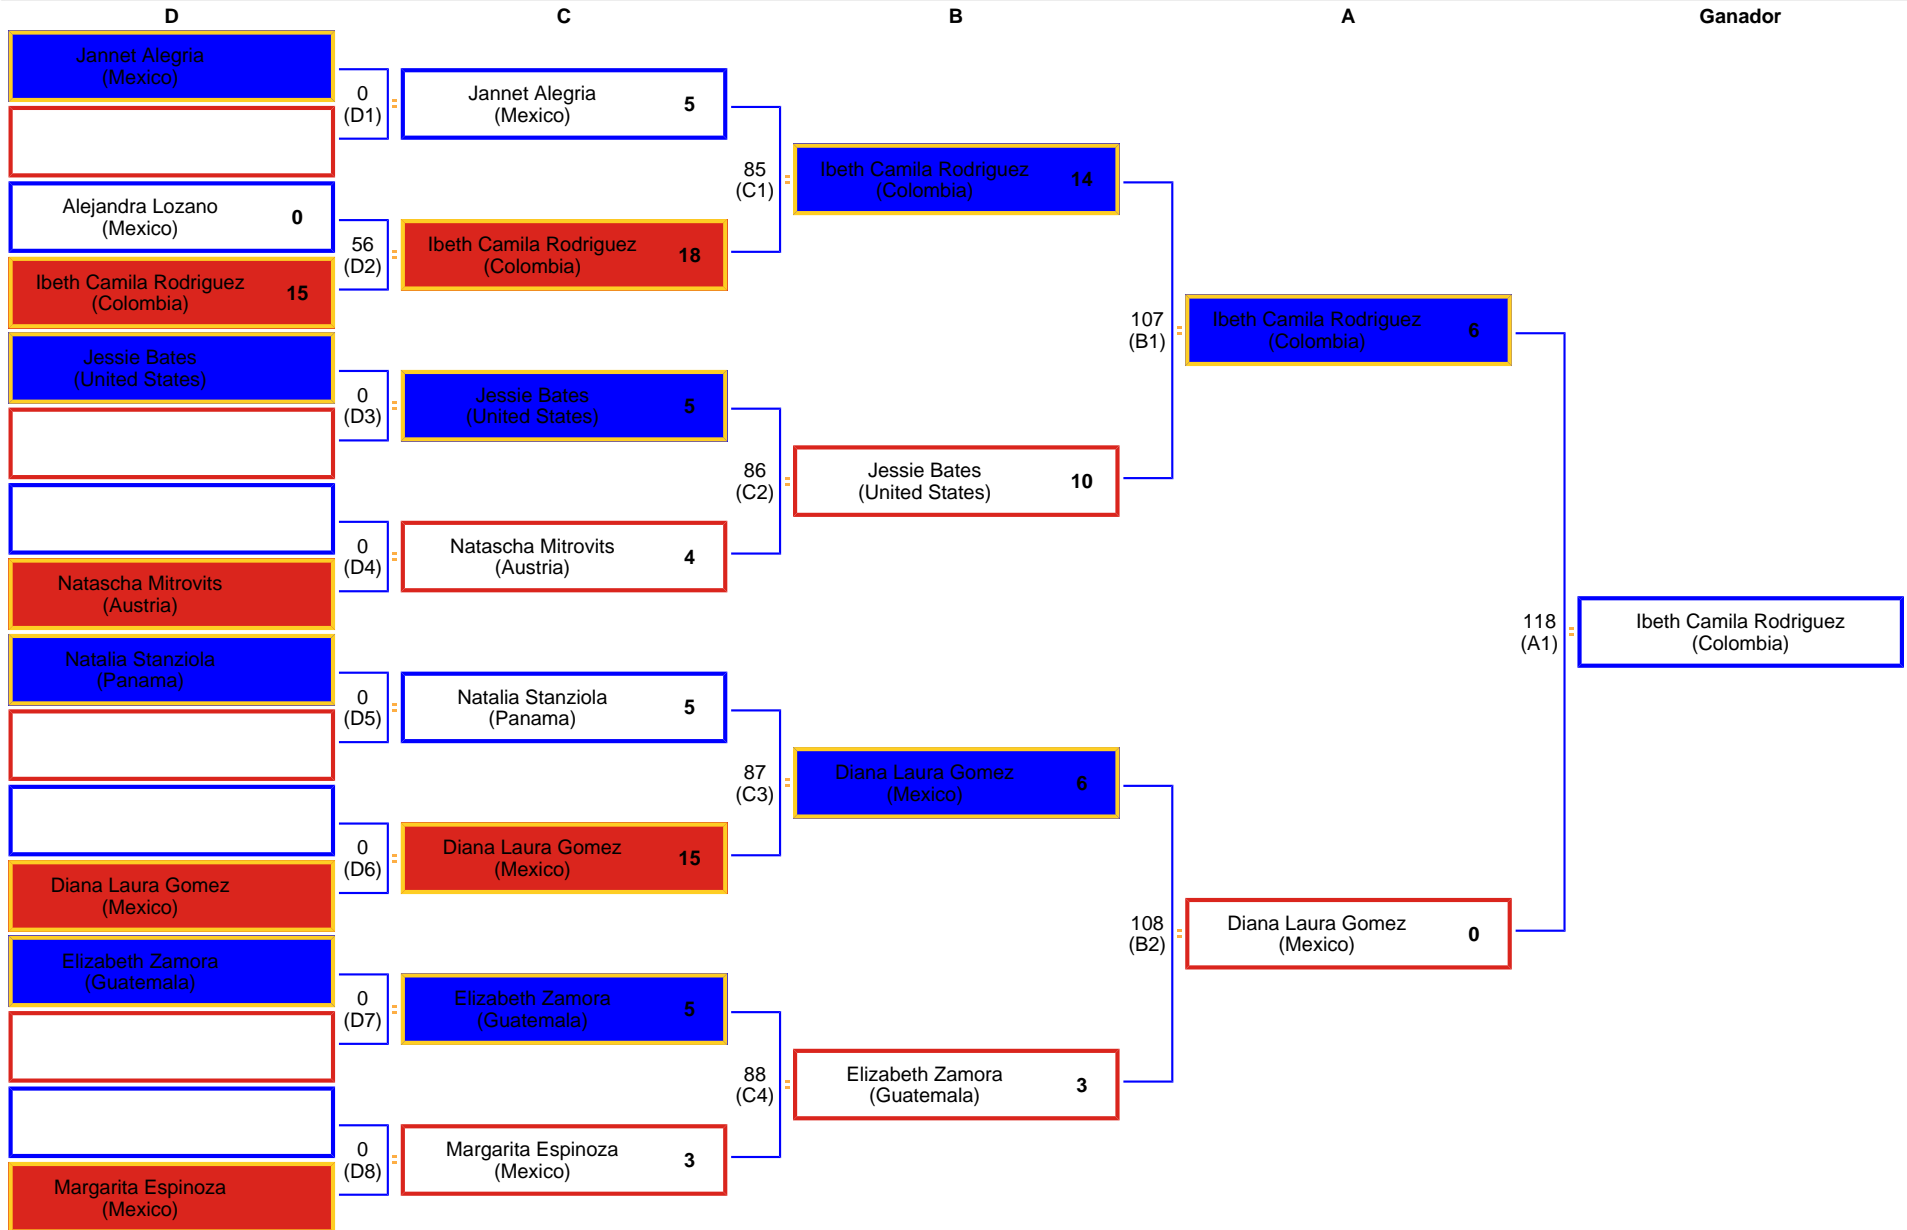

Pan American G1 female - BlackBelt Senior - Fly

Gráfica Principal

Pan American G1 female - BlackBelt Senior - Fly

Ranking Final

Ranking	Gafete	Nombre	Apellido Paterno	Apellido Materno	Procedencia
1	5778	Ibeth Camila	Rodriguez	Piracon	Colombia
2	6448	Diana Laura	Gomez	Rico	Mexico
3	4404	Jessie	Bates		United States
4	4707	Elizabeth	Zamora	Gordillo	Guatemala
5	6443	Jannet	Alegria	Peña	Mexico
6	4769	Natalia	Stanziola	Zebede	Panama
7	5654	Natascha	Mitrovits		Austria
8	6453	Margarita	Espinoza	Morales	Mexico
9	4919	Alejandra	Lozano	Martinez	Mexico