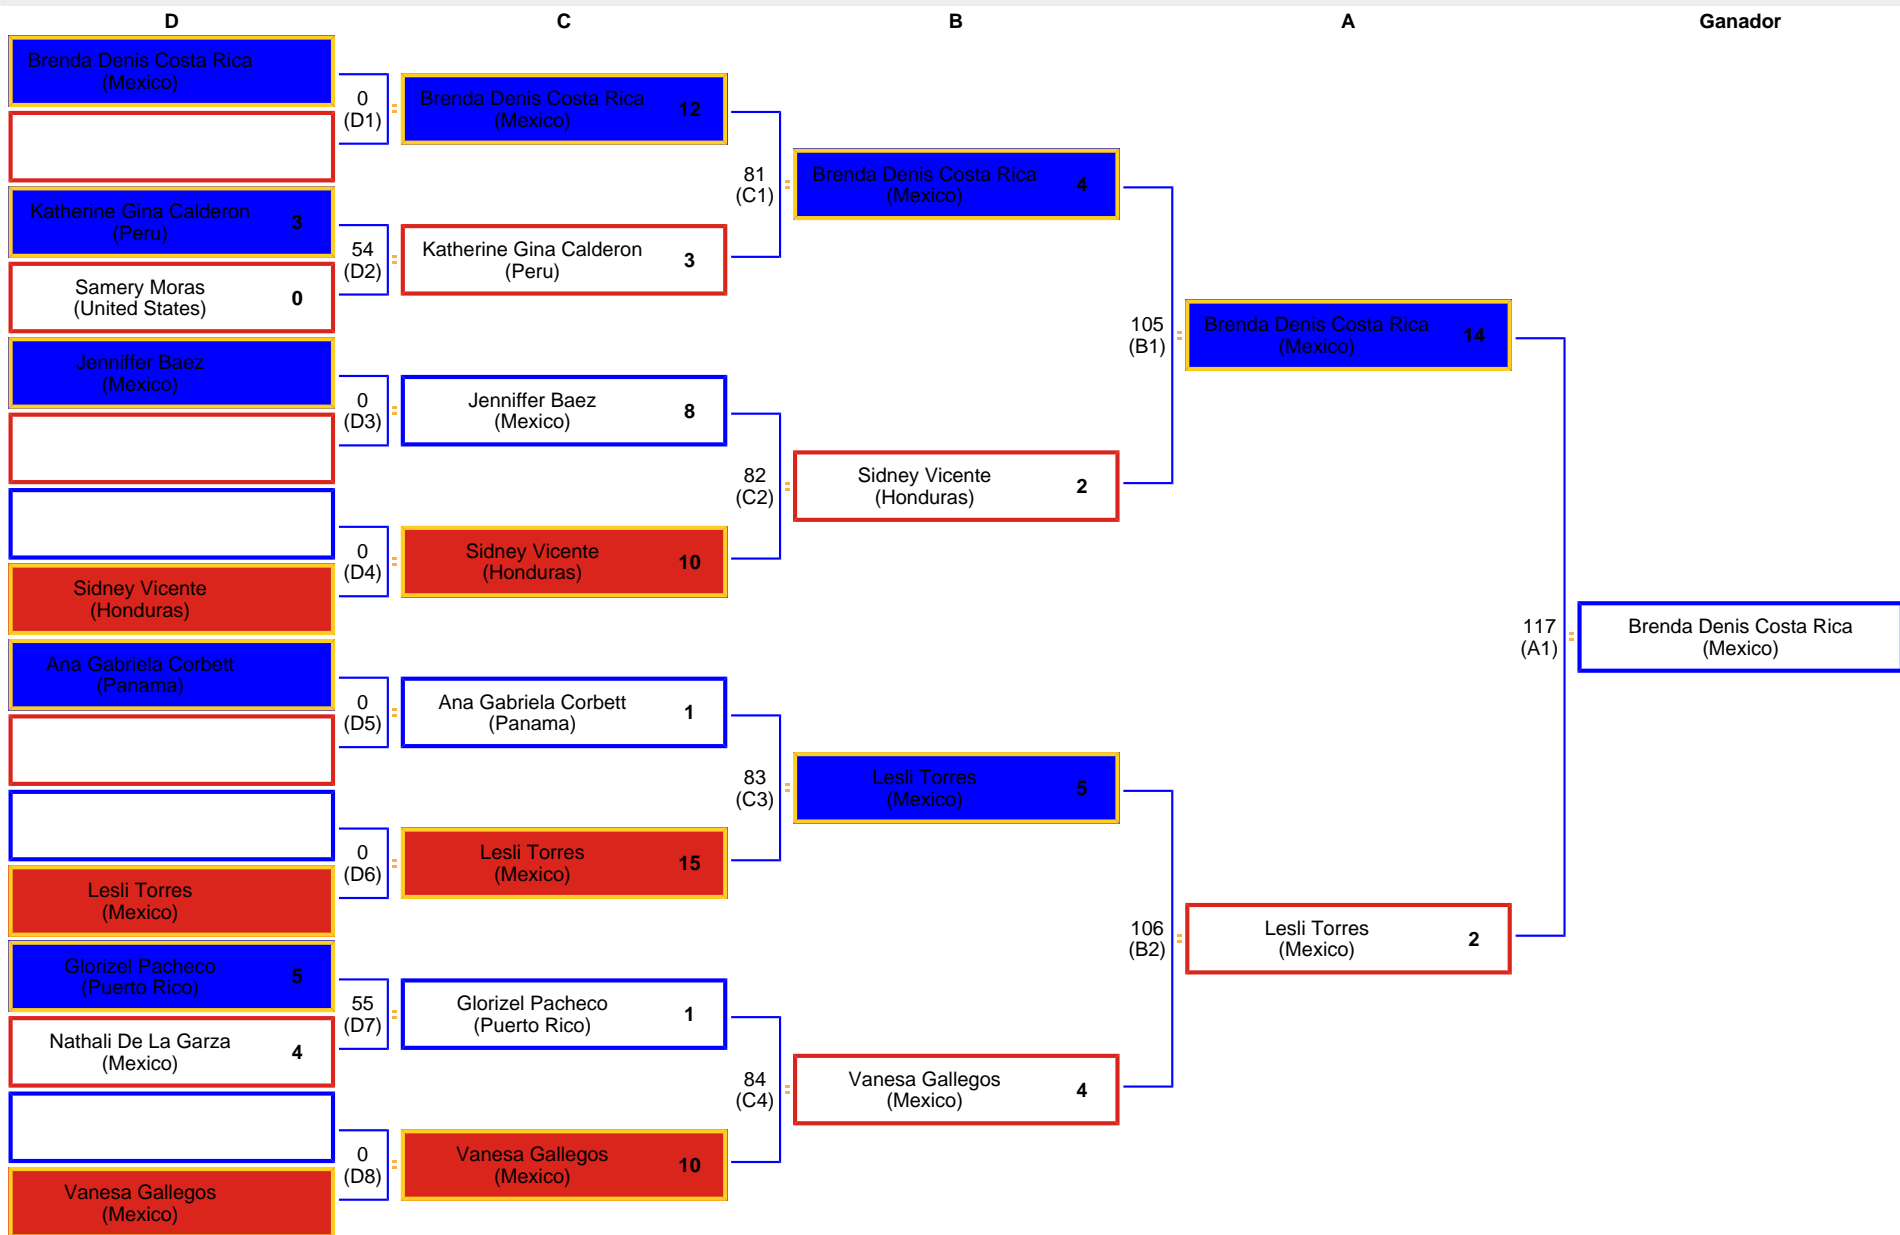

Pan American G1 female - BlackBelt Senior - Fin

Gráfica Principal

Pan American G1 female - BlackBelt Senior - Fin

Ranking Final

Ranking	Gafete	Nombre	Apellido Paterno	Apellido Materno	Procedencia
1	6435	Brenda Denis	Costa Rica	San Pedro	Mexico
2	5559	Lesli	Torres	Nava	Mexico
3	5034	Sidney	Vicente	Almendares	Honduras
4	6438	Vanesa	Gallegos	Ricarde	Mexico
5	4963	Katherine Gina	Calderon	Flores	Peru
6	4718	Ana Gabriela	Corbett	Donatto	Panama
7	7130	Jennifer	Baez	Garcia	Mexico
8	4562	Glorizel	Pacheco		Puerto Rico
9	4840	Samery	Moras		United States
10	4917	Nathali	De La Garza	Olazarán	Mexico