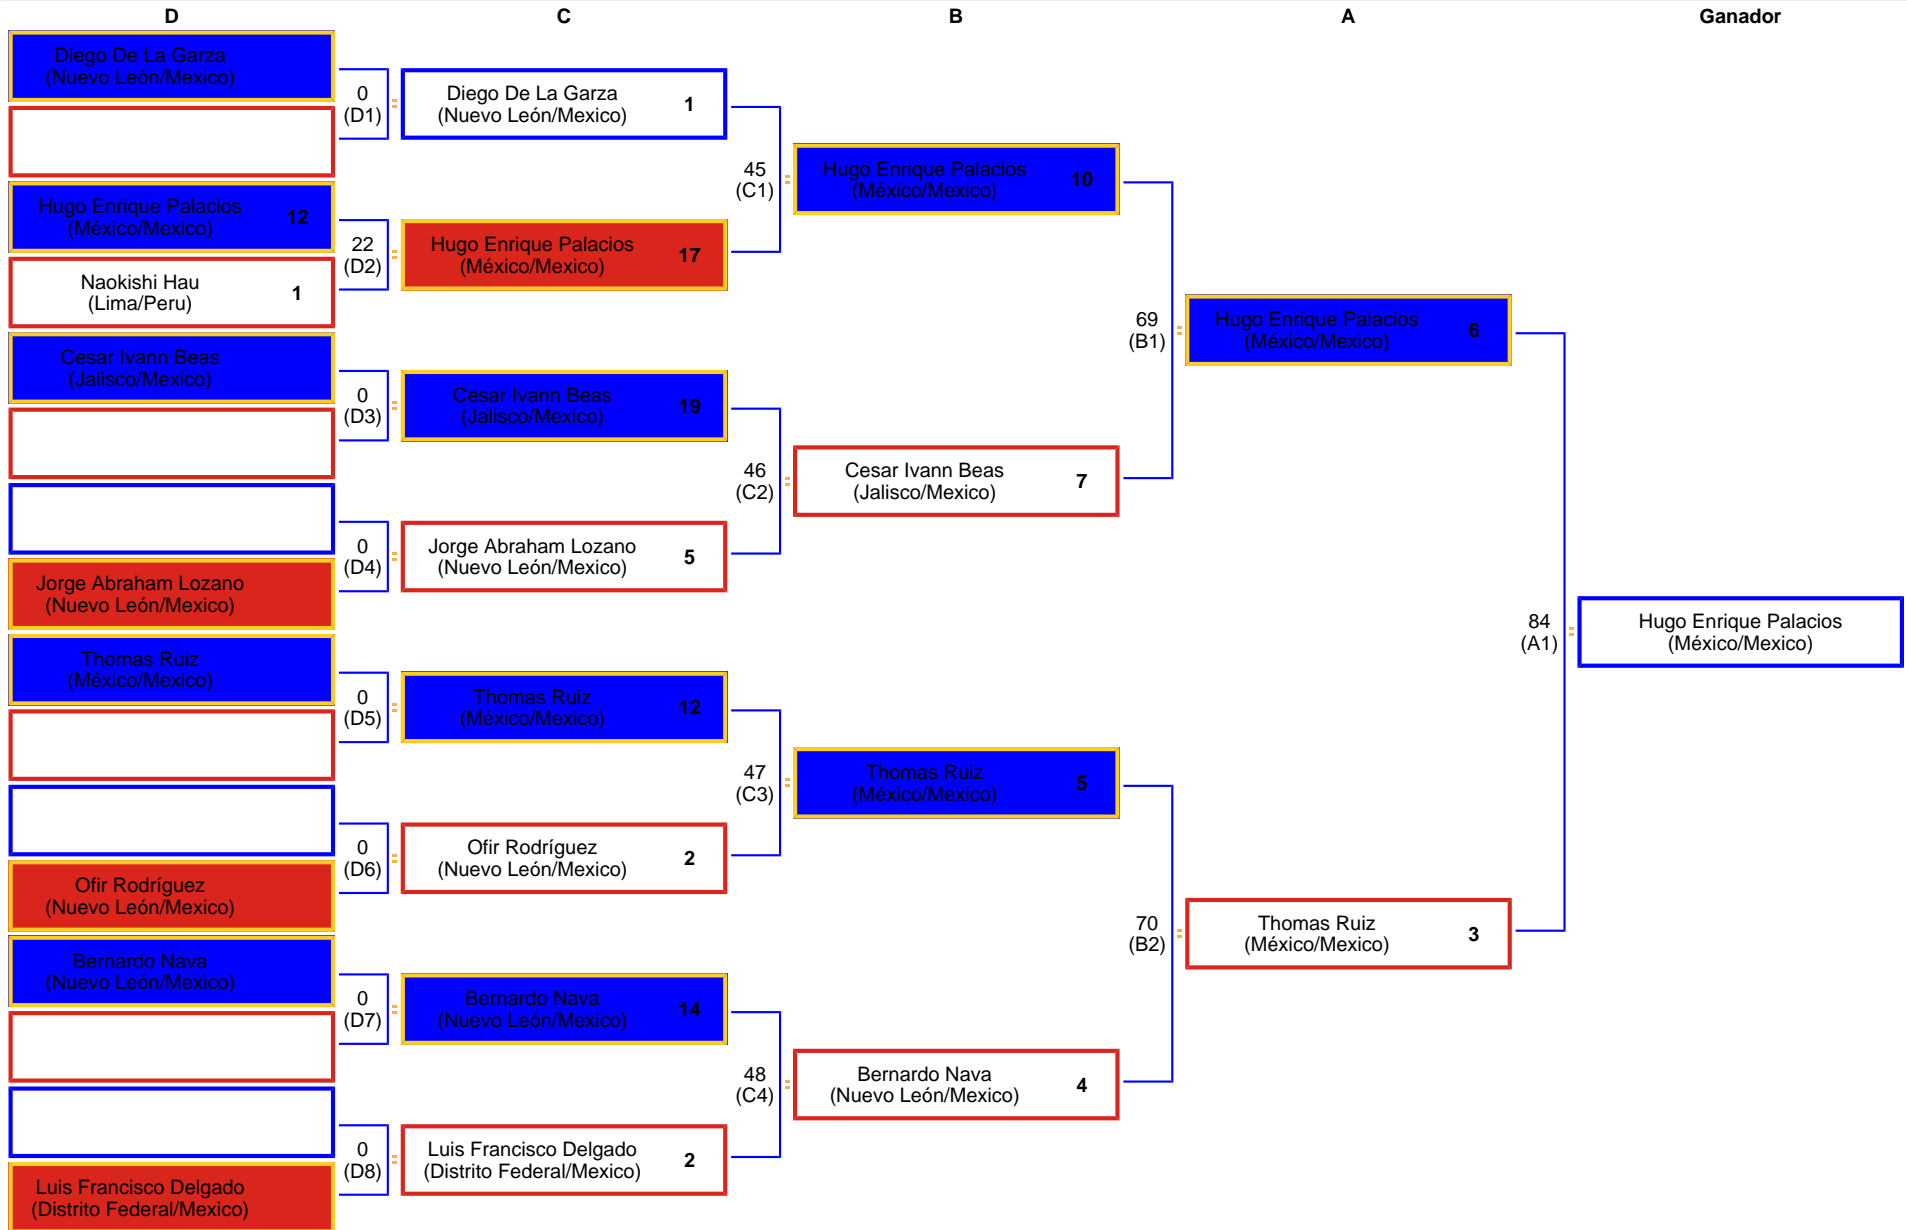

Pan American G1 male - BlackBelt Senior - Light

Gráfica Principal

Pan American G1 male - BlackBelt Senior - Light

Ranking Final

Ranking	Gafete	Nombre	Apellido Paterno	Apellido Materno	Estado
1	5524	Hugo Enrique	Palacios	Baez	México
2	6364	Thomas	Ruiz	Borges	México
3	7551	Cesar Ivann	Beas	Franco	Jalisco
4	4930	Bernardo	Nava	Rodríguez	Nuevo León
5	4933	Diego	De La Garza	Galindo	Nuevo León
6	4932	Ofir	Rodríguez	Tamez	Nuevo León
7	5716	Jorge Abraham	Lozano	Palacios	Nuevo León
8	6221	Luis Francisco	Delgado	Garcia	Distrito Federal
9	4793	Naokishi	Hau	Kong	Lima