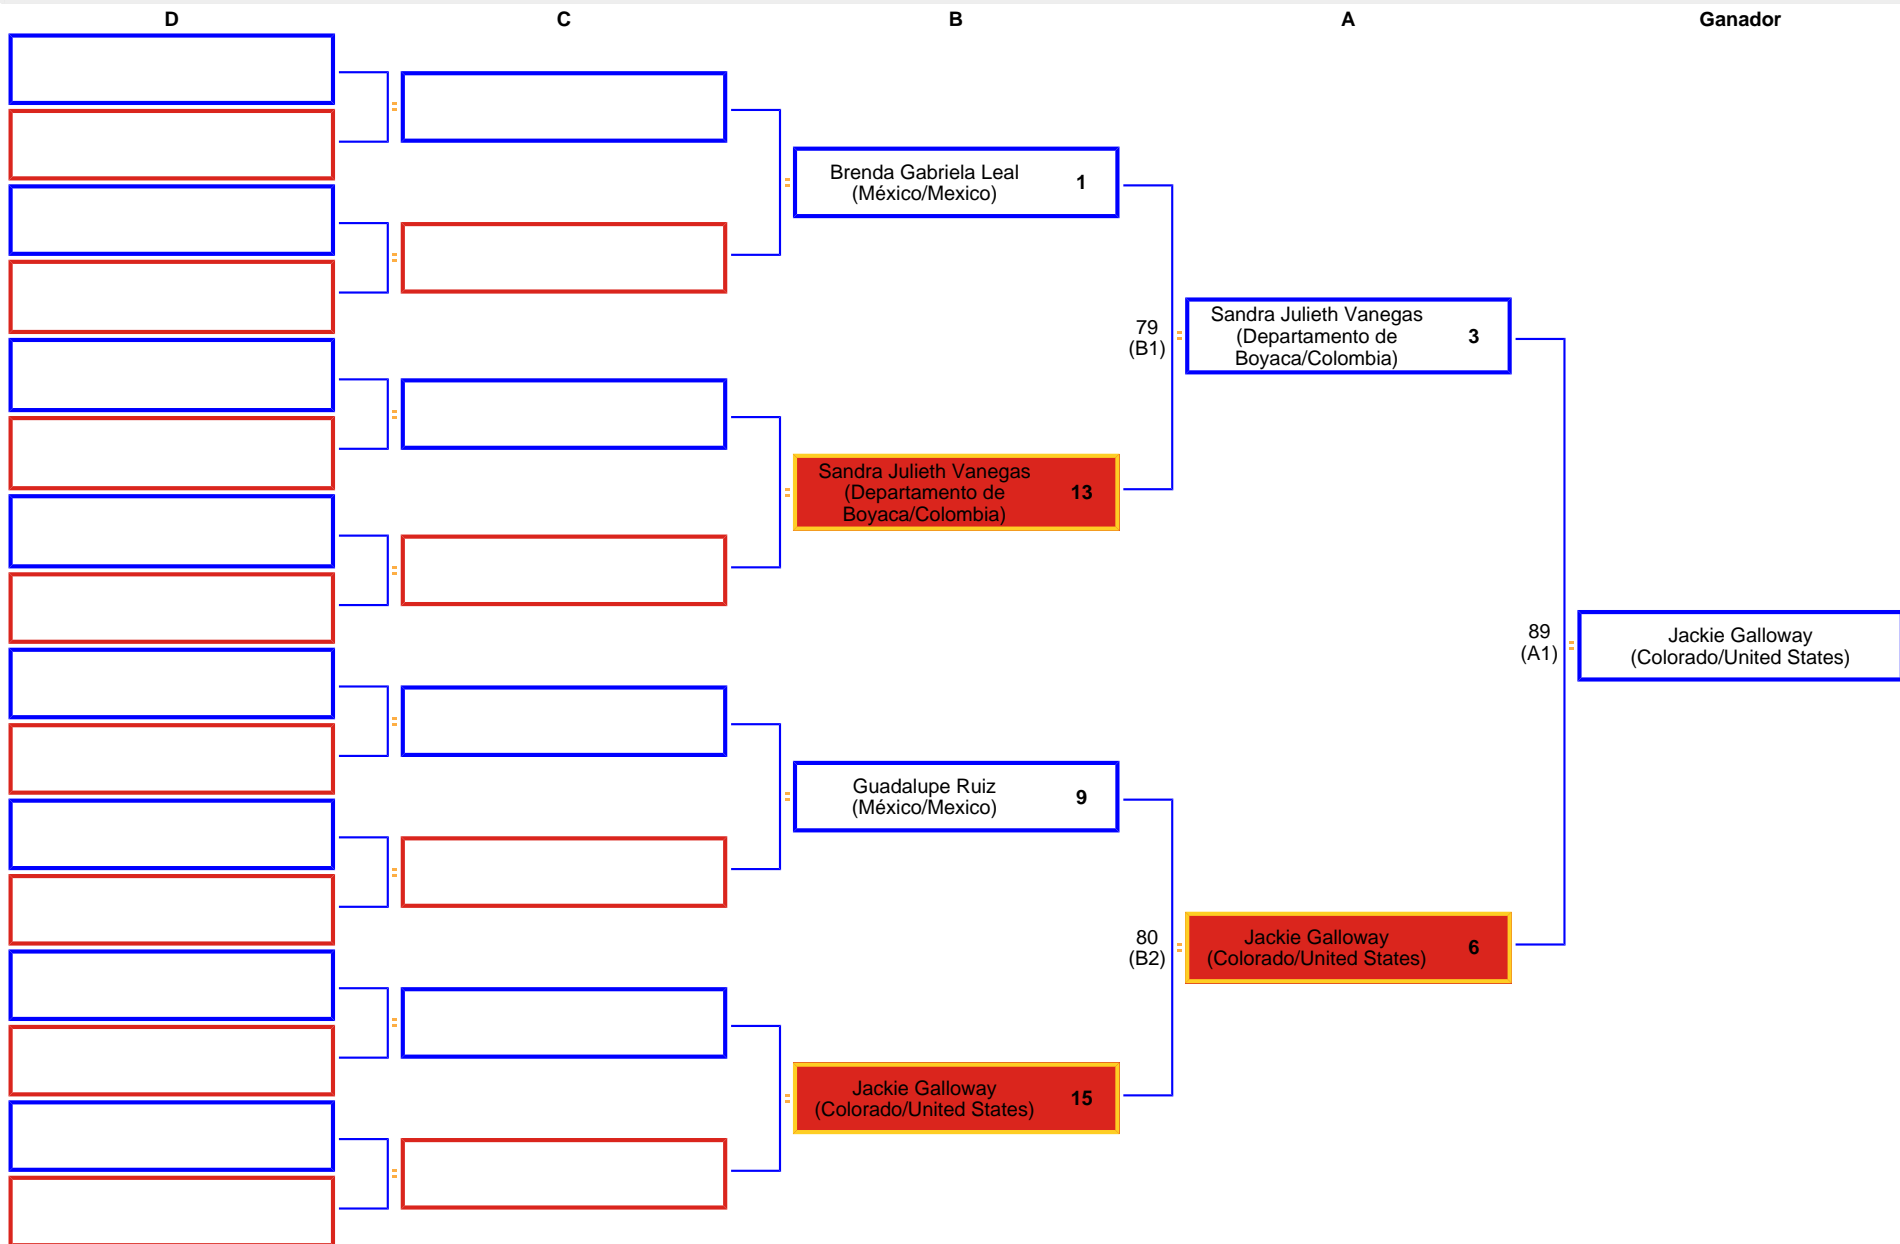

Pan American G1 female - BlackBelt Senior - Middle

Gráfica Principal

Pan American G1 female - BlackBelt Senior - Middle

Ranking Final

Ranking	Gafete	Nombre	Apellido Paterno	Apellido Materno	Estado
1	4411	Jackie	Galloway		Colorado
2	5698	Sandra Julieth	Vanegas	Valderrama	Departamento de Boyaca
3	6505	Guadalupe	Ruiz	Lopez	México
4	6503	Brenda Gabriela	Leal	Aguilera	México