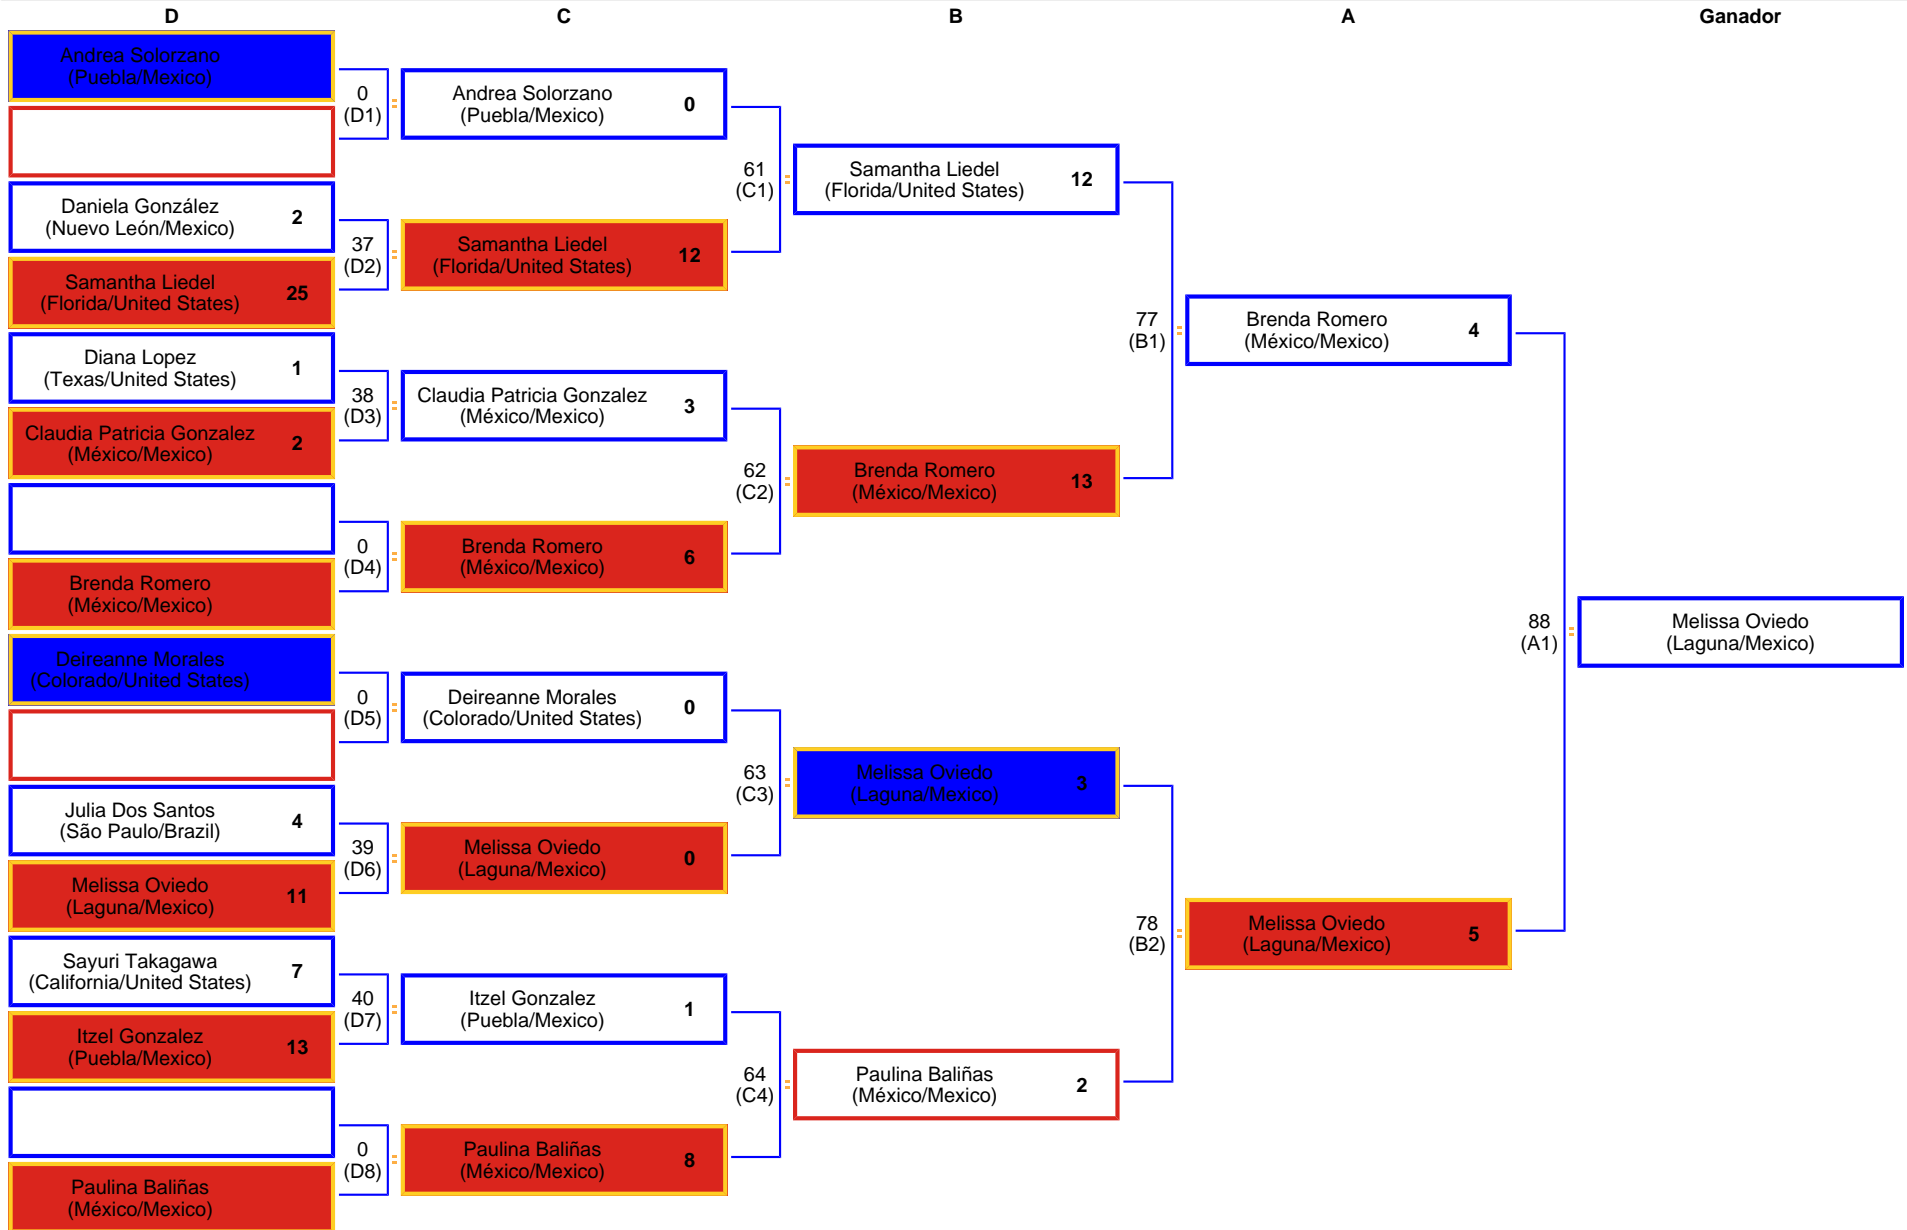

Pan American G1 female - BlackBelt Senior - Light

Gráfica Principal

Pan American G1 female - BlackBelt Senior - Light

Ranking Final

Ranking	Gafete	Nombre	Apellido Paterno	Apellido Materno	Estado
1	6477	Melissa	Oviedo	Carnedas	Laguna
2	6489	Brenda	Romero	Robles	México
3	6487	Paulina	Baliñas	Lira	México
4	6092	Samantha	Liedel	.	Florida
5	4849	Deireanne	Morales		Colorado
6	6485	Claudia Patricia	Gonzalez	Godines	México
7	5604	Itzel	Gonzalez	Bustamante	Puebla
8	5454	Andrea	Solorzano	Suarez	Puebla
9	5164	Julia	Dos Santos	Vasconcelos	São Paulo
10	4921	Daniela	González	Díaz	Nuevo León
11	4839	Diana	Lopez		Texas
12	5040	Sayuri	Takagawa	.	California