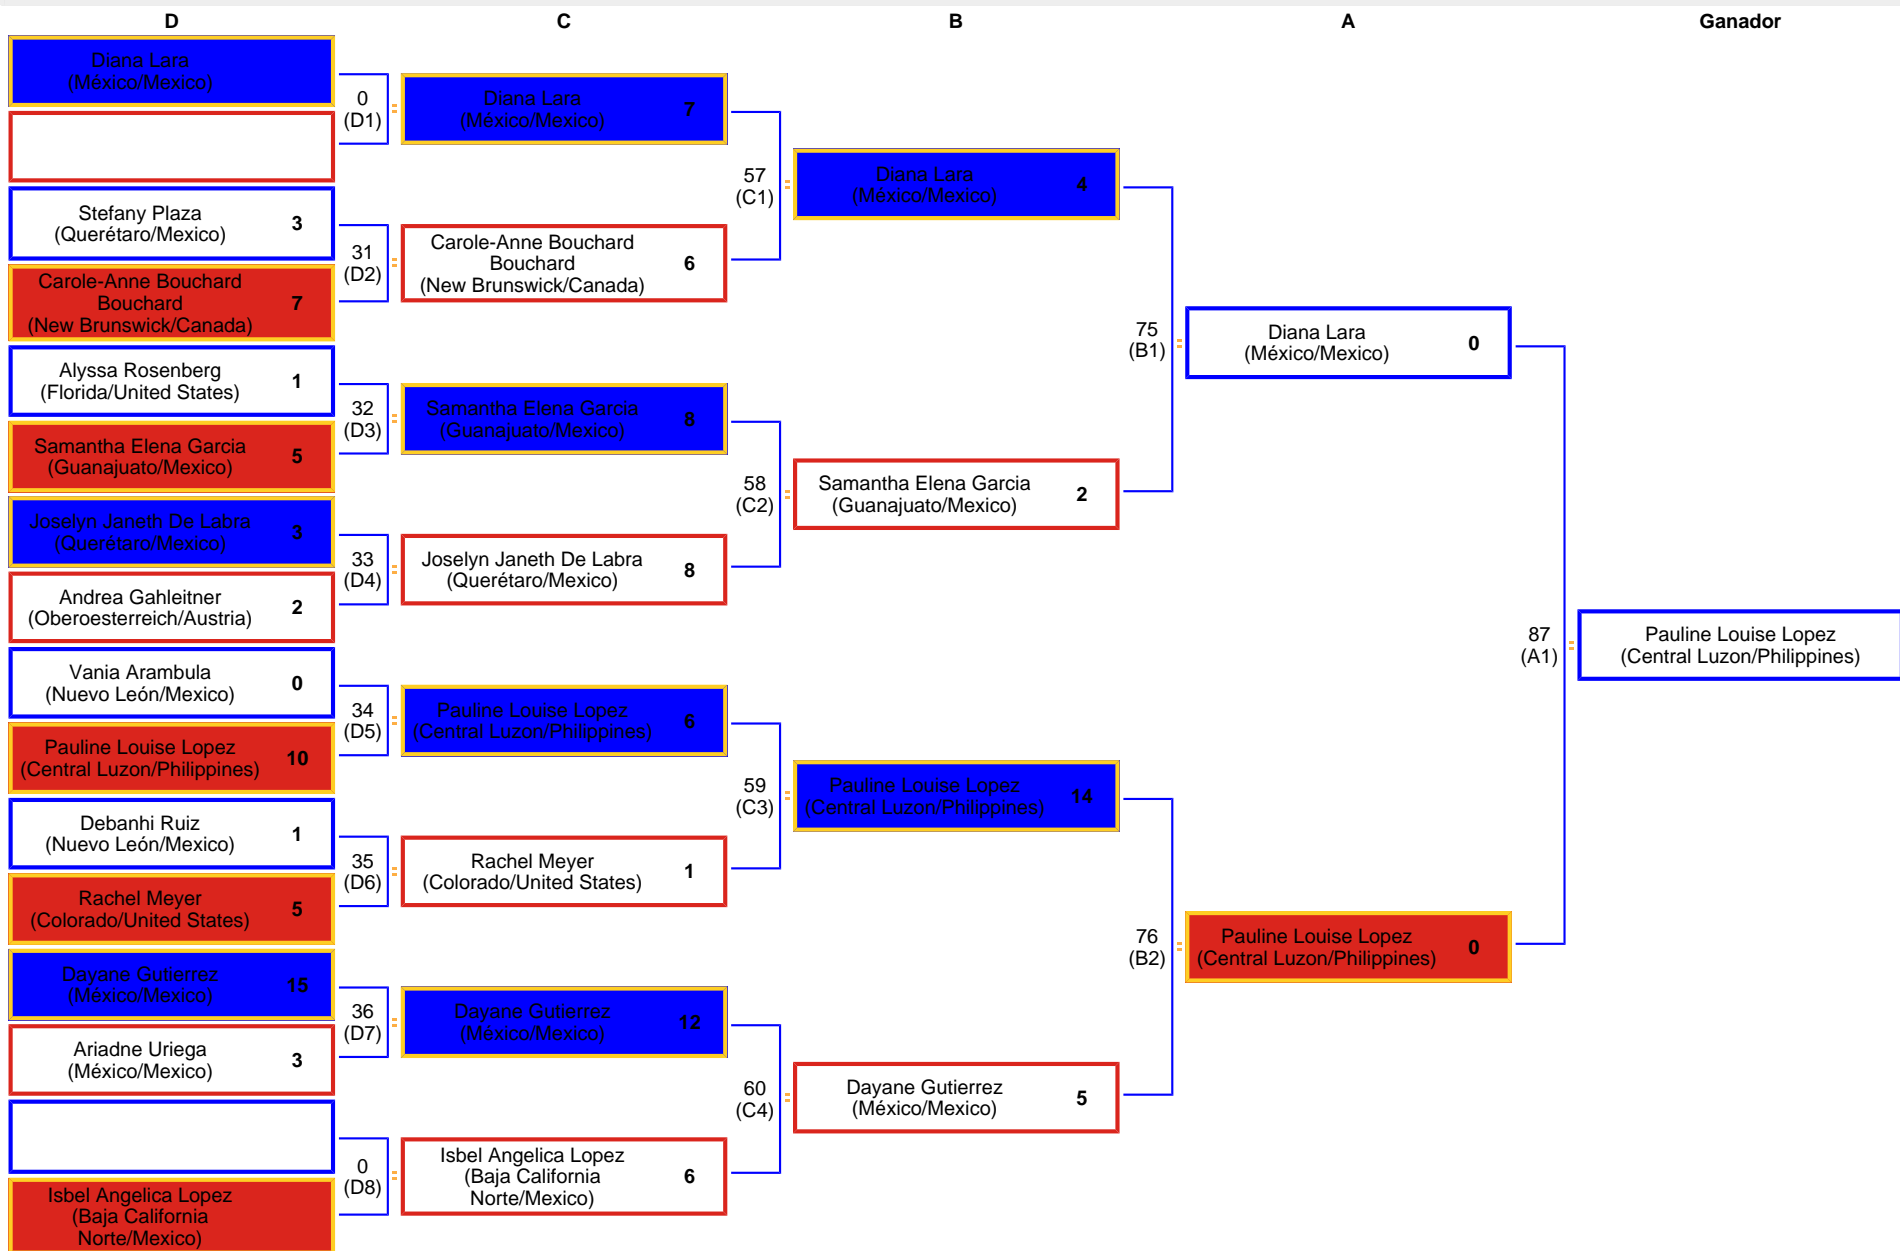

Pan American G1 female - BlackBelt Senior - Bantam

Gráfica Principal

Pan American G1 female - BlackBelt Senior - Bantam

Ranking Final

Ranking	Gafete	Nombre	Apellido Paterno	Apellido Materno	Estado
1	4492	Pauline Louise	Lopez	.	Central Luzon
2	6458	Diana	Lara	Nuñez	México
3	6461	Dayane	Gutierrez	Barron	México
4	5513	Samantha Elena	Garcia	Suares	Guanajuato
5	4695	Rachel	Meyer	.	Colorado
6	5293	Carole-Anne Bouchard	Bouchard		New Brunswick
7	6676	Isbel Angelica	Lopez	Magaña	Baja California Norte
8	5946	Joselyn Janeth	De Labra	Hernandez	Querétaro
9	5717	Vania	Arambula	Rojas	Nuevo León
10	5280	Ariadne	Uriega	Rangel	México
11	4877	Alyssa	Rosenberg		Florida
12	4920	Debanhi	Ruiz	Quintero	Nuevo León
13	6163	Stefany	Plaza	Hernandez	Querétaro
14	7147	Andrea	Gahleitner	.	Oberoesterreich