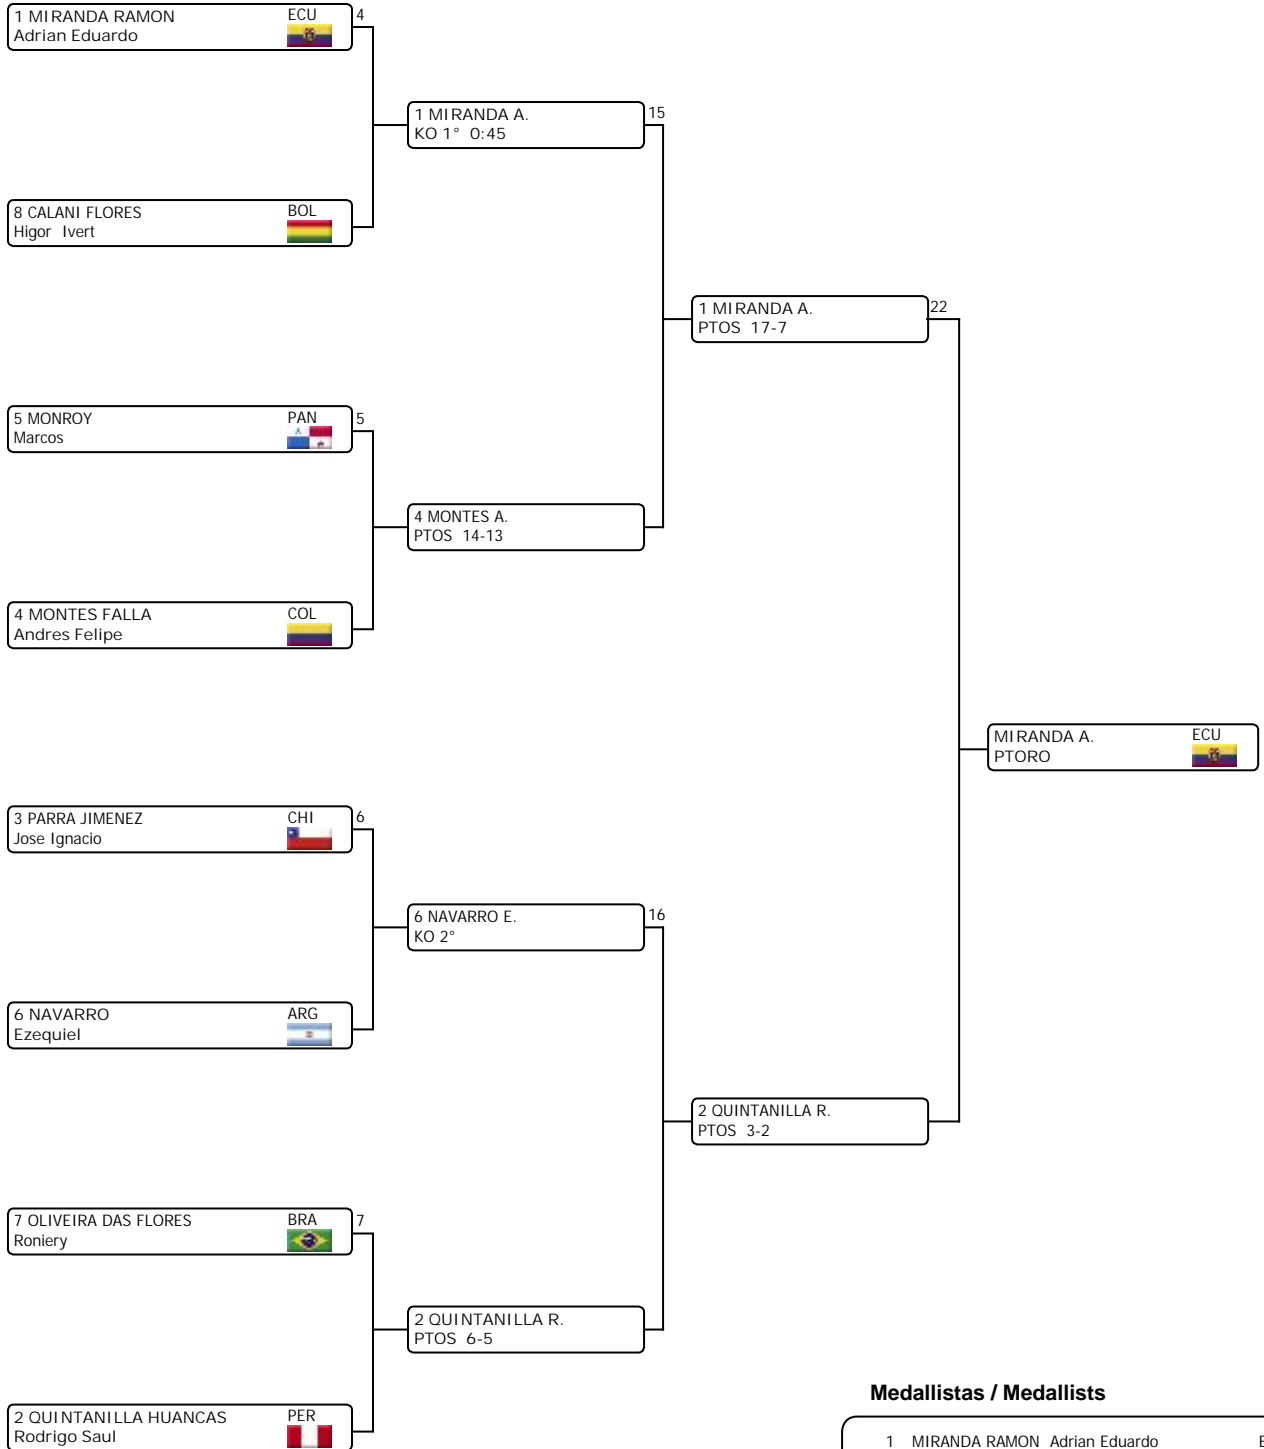

1/4

1/2

FINAL

DESC - Descalificación/Disqualification, NP - no Presentación/Walk Over, PTOS - Puntos/Points, SUP - Superioridad/Superiority, DPU - Deducción de Puntos/Points Deduction, ABN - Abandono/Abandonment, RSC - Arbitro detiene combate/Referee stops contest, KO - Fuera de combate/Knock Out, LES - Lesión/Injury, PTORO - Punto Oro/Gold Point, OT - Tiempo Extra/OverTime