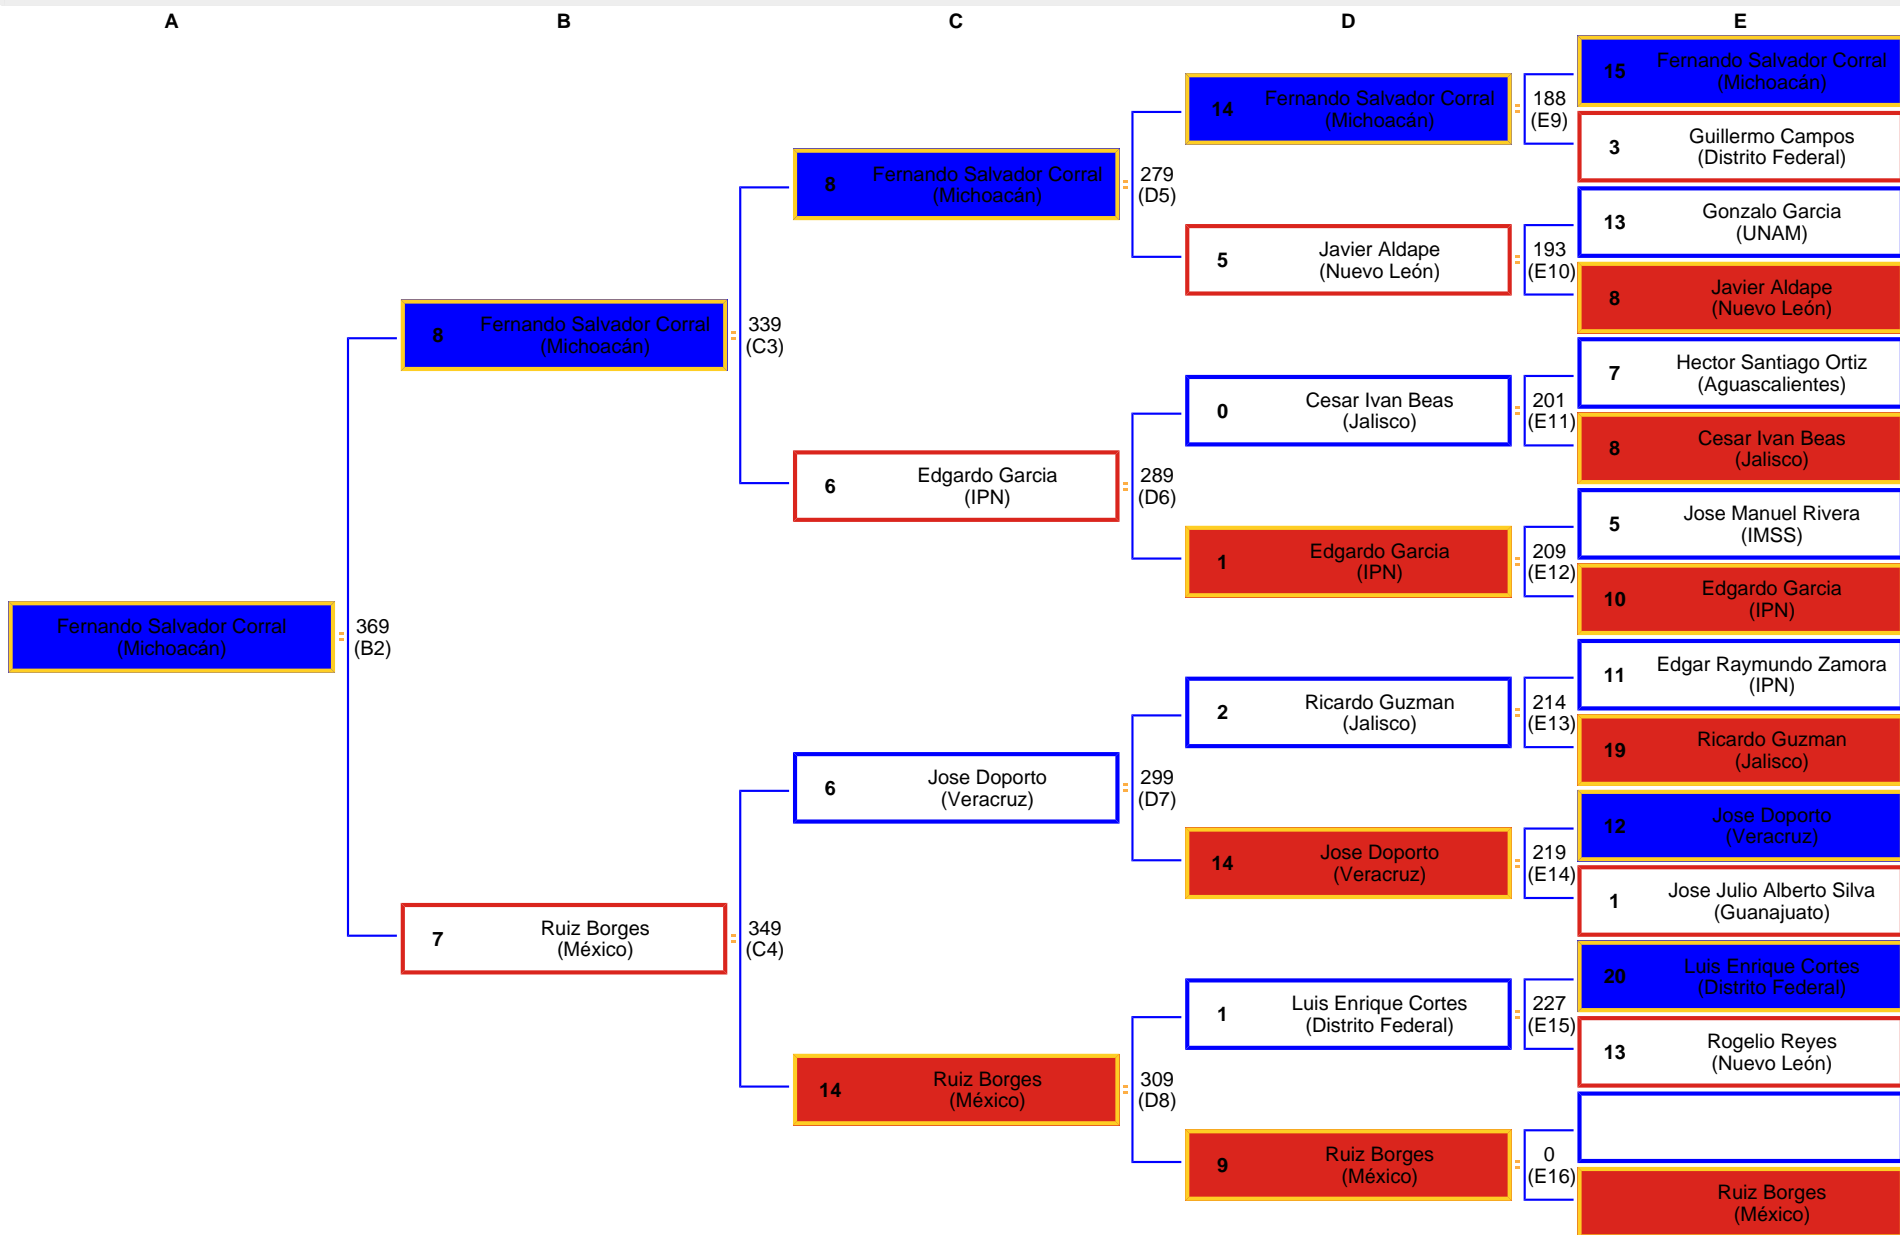

# Preselectivo Nacional Adultos Varonil - Adultos (Cintas Negras) - Light

Gráfica Principal

# Preselectivo Nacional Adultos Varonil - Adultos (Cintas Negras) - Light

Gráfica 1

# Preselectivo Nacional Adultos Varonil - Adultos (Cintas Negras) - Light

Gráfica 2

# Preselectivo Nacional Adultos Varonil - Adultos (Cintas Negras) - Light