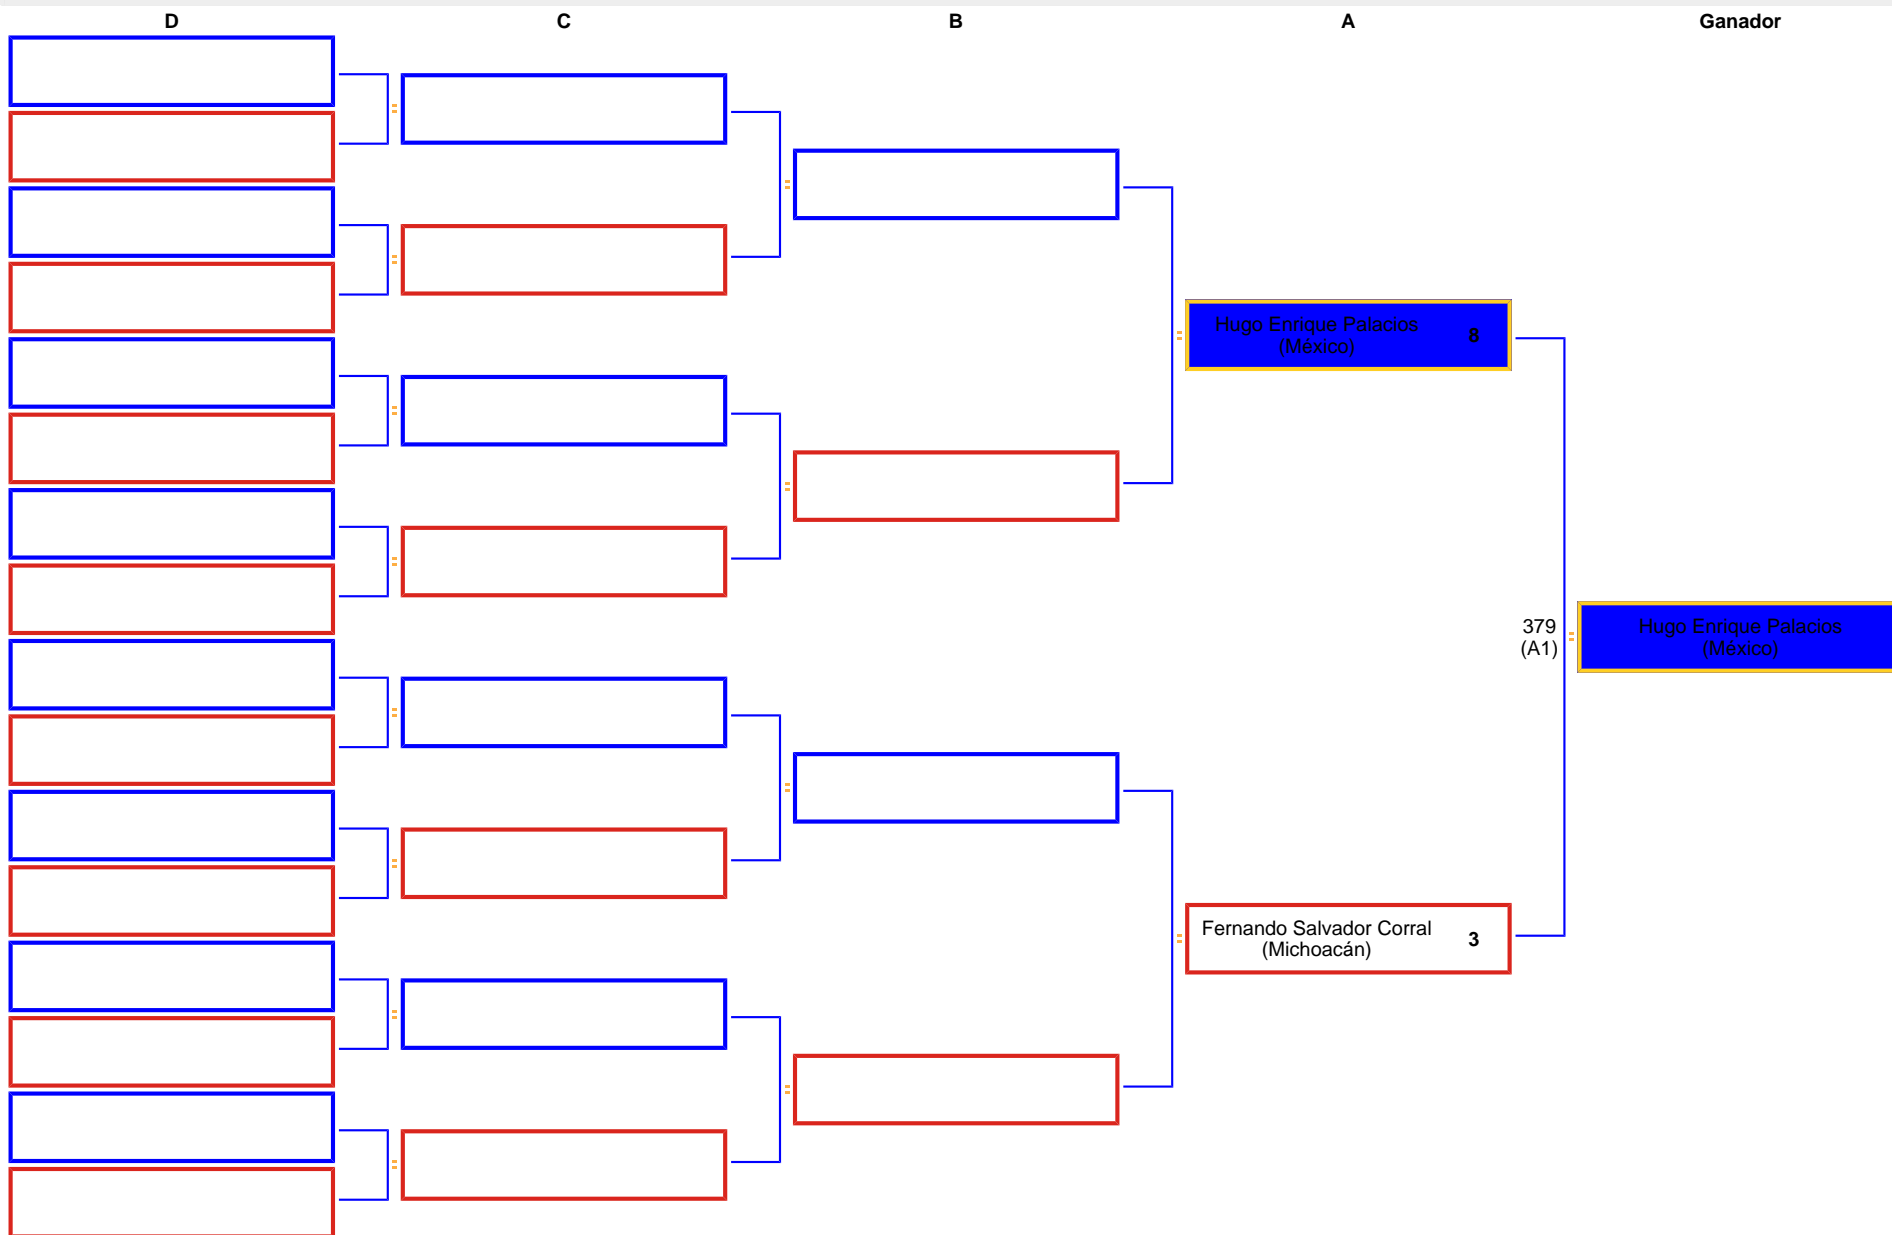

# Preselectivo Nacional Adultos Varonil - Adultos (Cintas Negras) - Light

#	Enc.	Participante Azul			Puntos	Participante Rojo			Status
219	E14	3384	Doporto Ruiz Jose	Veracruz	12 - 1	3697	Silva Cabrera Jose Julio Alberto	Guanajuato	Terminada
227	E15	3912	Cortes Perez Luis Enrique	Distrito Federal	20 - 13	4029	Reyes Araiza Rogelio	Nuevo León	Terminada
0	E16				-	3472	Borges Thomas Ruiz	México	ByPass

# Preselectivo Nacional Adultos Varonil - Adultos (Cintas Negras) - Light

Gráfica Principal