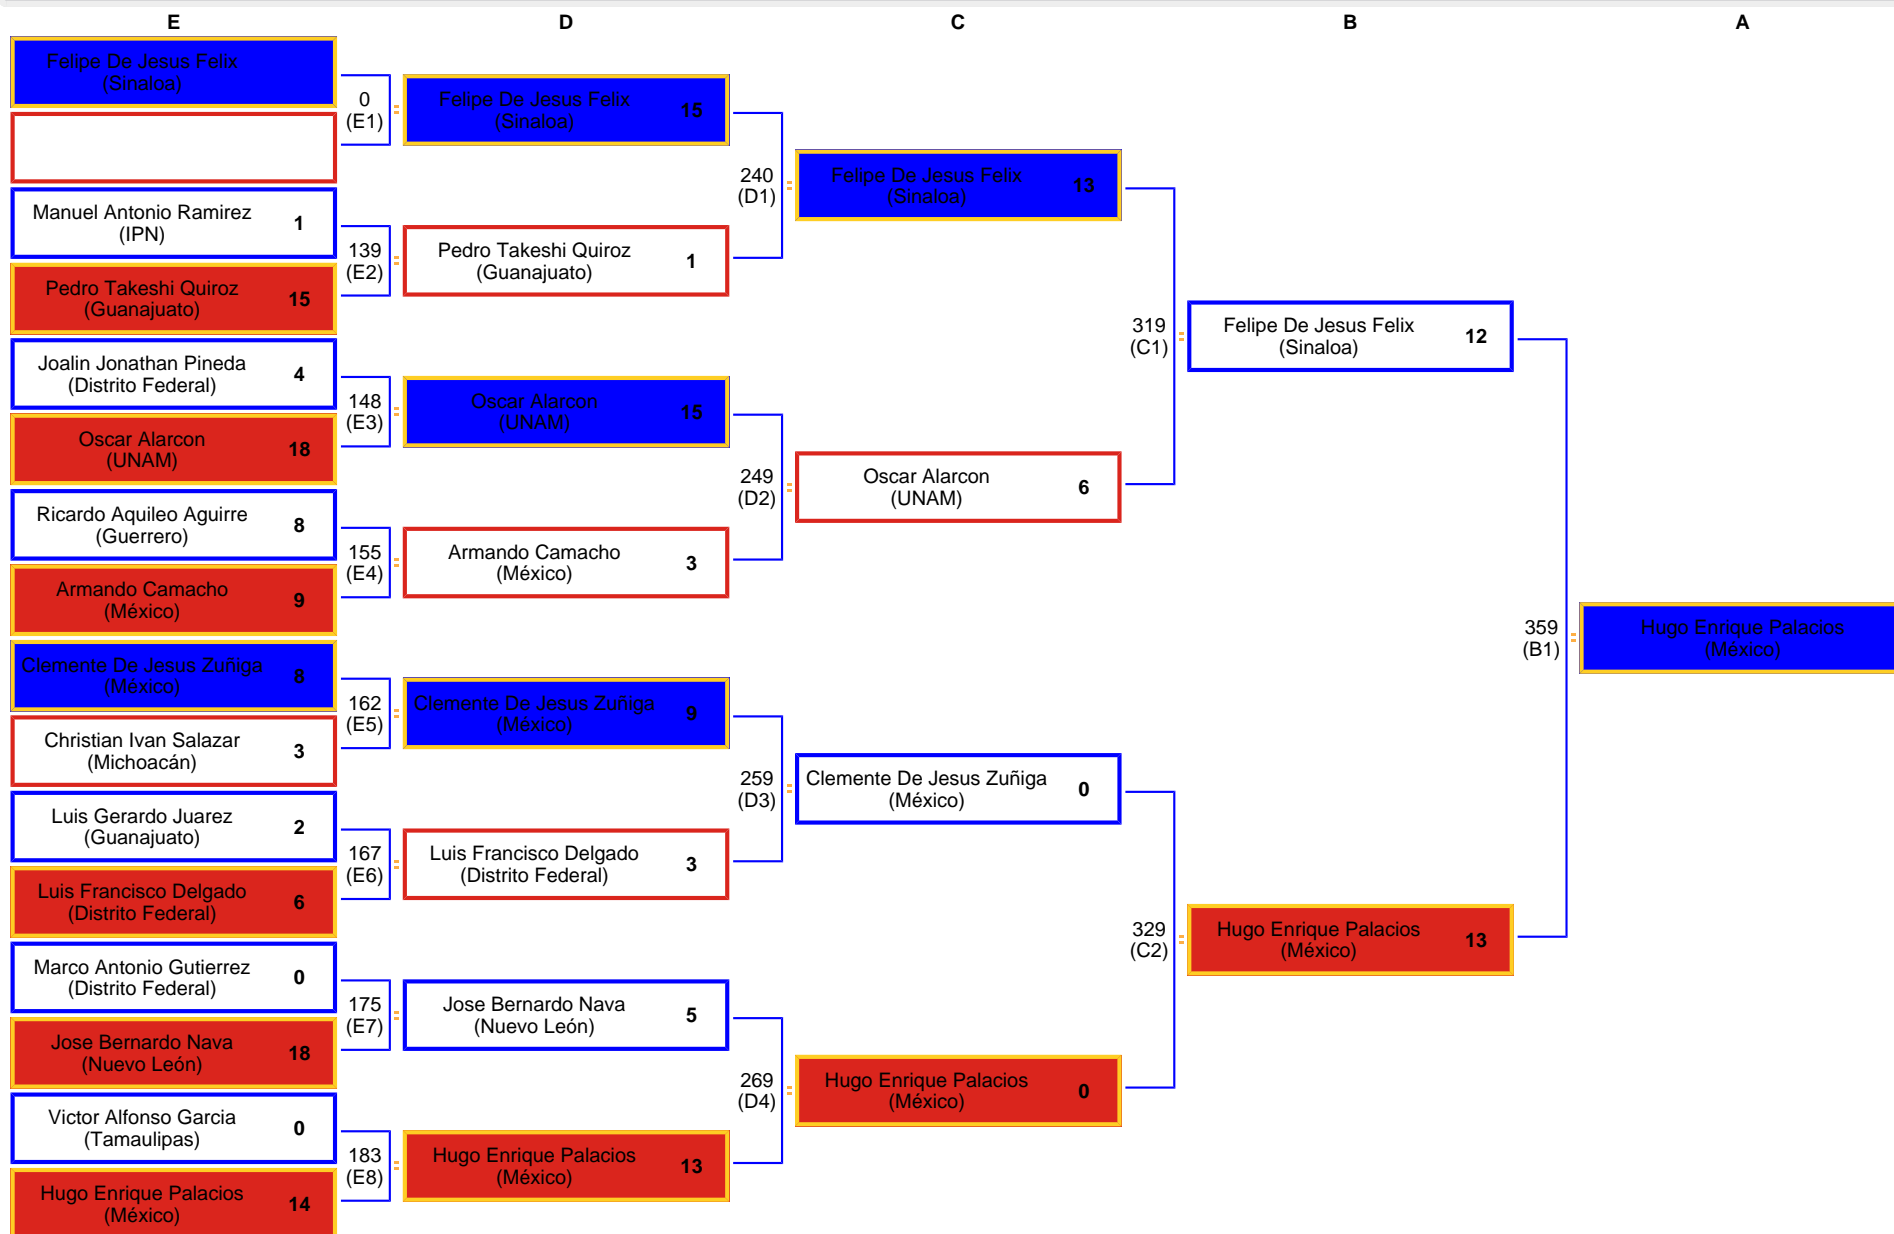

# Preselectivo Nacional Adultos Varonil - Adultos (Cintas Negras) - Light

Gráfica Principal

# Preselectivo Nacional Adultos Varonil - Adultos (Cintas Negras) - Light

Gráfica 1