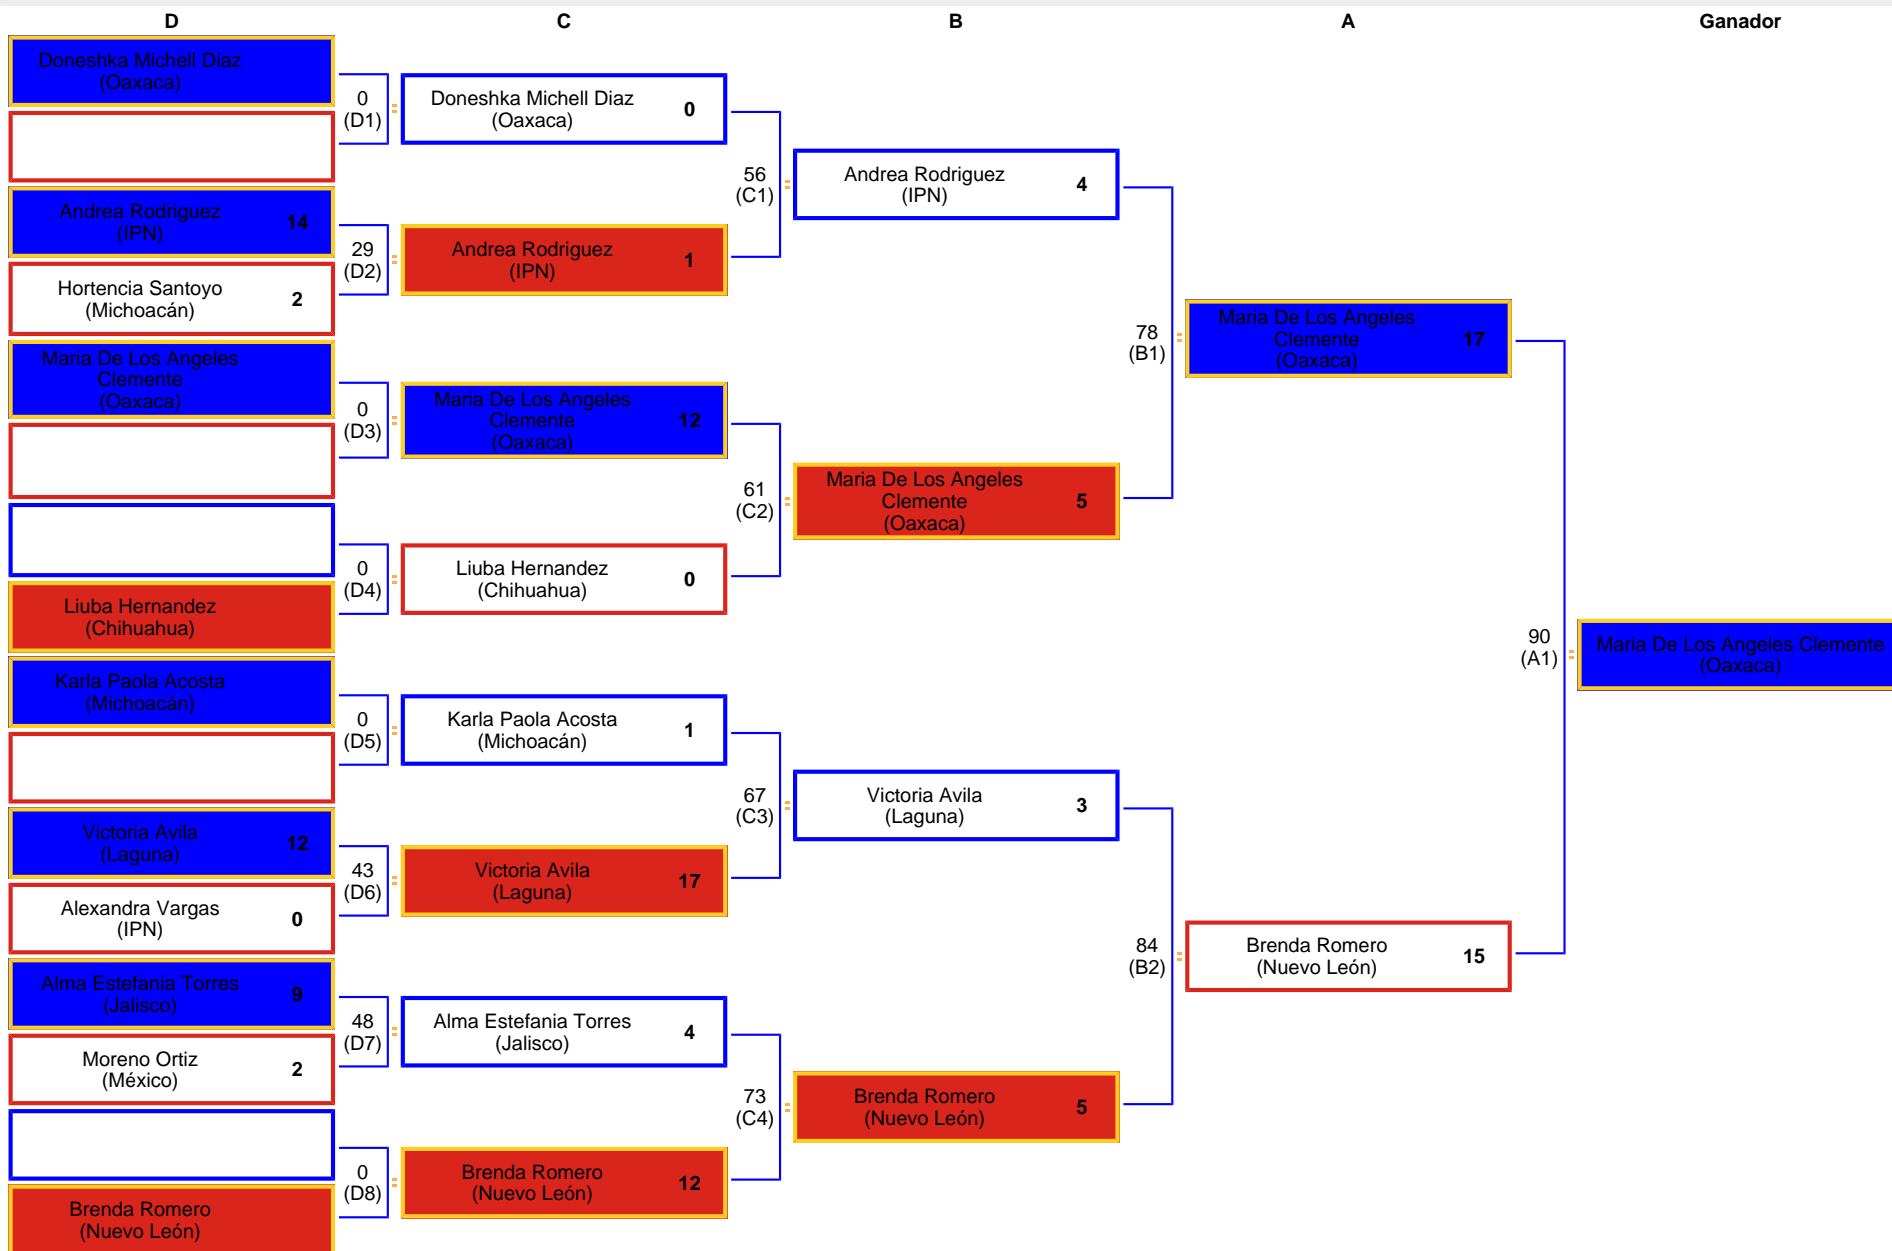

Preselectivo Nacional Adultos Femenil - Adultos (Cintas Negras) - Welter

Encuentros

#	Enc.	Participante Azul			Puntos	Participante Rojo			Status
90	A1	3359	Clemente Trapero Maria De Los Angeles	Oaxaca	17 - 15	3913	Romero Robles Brenda	Nuevo León	Terminada
78	B1	3861	Rodriguez Sala Andrea	IPN	4 - 5	3359	Clemente Trapero Maria De Los Angeles	Oaxaca	Terminada
84	B2	3814	Avila Lujan Victoria	Laguna	3 - 5	3913	Romero Robles Brenda	Nuevo León	Terminada
56	C1	3360	Diaz Naranjo Doneshka Michell	Oaxaca	0 - 1	3861	Rodriguez Sala Andrea	IPN	Terminada
61	C2	3359	Clemente Trapero Maria De Los Angeles	Oaxaca	12 - 0	3949	Hernandez Camacho Liuba	Chihuahua	Terminada
67	C3	3624	Acosta Zamora Karla Paola	Michoacán	1 - 17	3814	Avila Lujan Victoria	Laguna	Terminada
73	C4	3537	Torres Rodriguez Alma Estefania	Jalisco	4 - 12	3913	Romero Robles Brenda	Nuevo León	Terminada
0	D1	3360	Diaz Naranjo Doneshka Michell	Oaxaca	-				ByPass
29	D2	3861	Rodriguez Sala Andrea	IPN	14 - 2	3847	Santoyo Huacuz Hortencia	Michoacán	Terminada
0	D3	3359	Clemente Trapero Maria De Los Angeles	Oaxaca	-				ByPass
0	D4				-	3949	Hernandez Camacho Liuba	Chihuahua	ByPass
0	D5	3624	Acosta Zamora Karla Paola	Michoacán	-				ByPass
43	D6	3814	Avila Lujan Victoria	Laguna	12 - 0	3667	Vargas Ramirez Alexandra	IPN	Terminada
48	D7	3537	Torres Rodriguez Alma Estefania	Jalisco	9 - 2	3445	Ortiz Tania Lizbeth Moreno	México	Terminada
0	D8				-	3913	Romero Robles Brenda	Nuevo León	ByPass

Preselectivo Nacional Adultos Femenil - Adultos (Cintas Negras) - Welter

Gráfica Principal