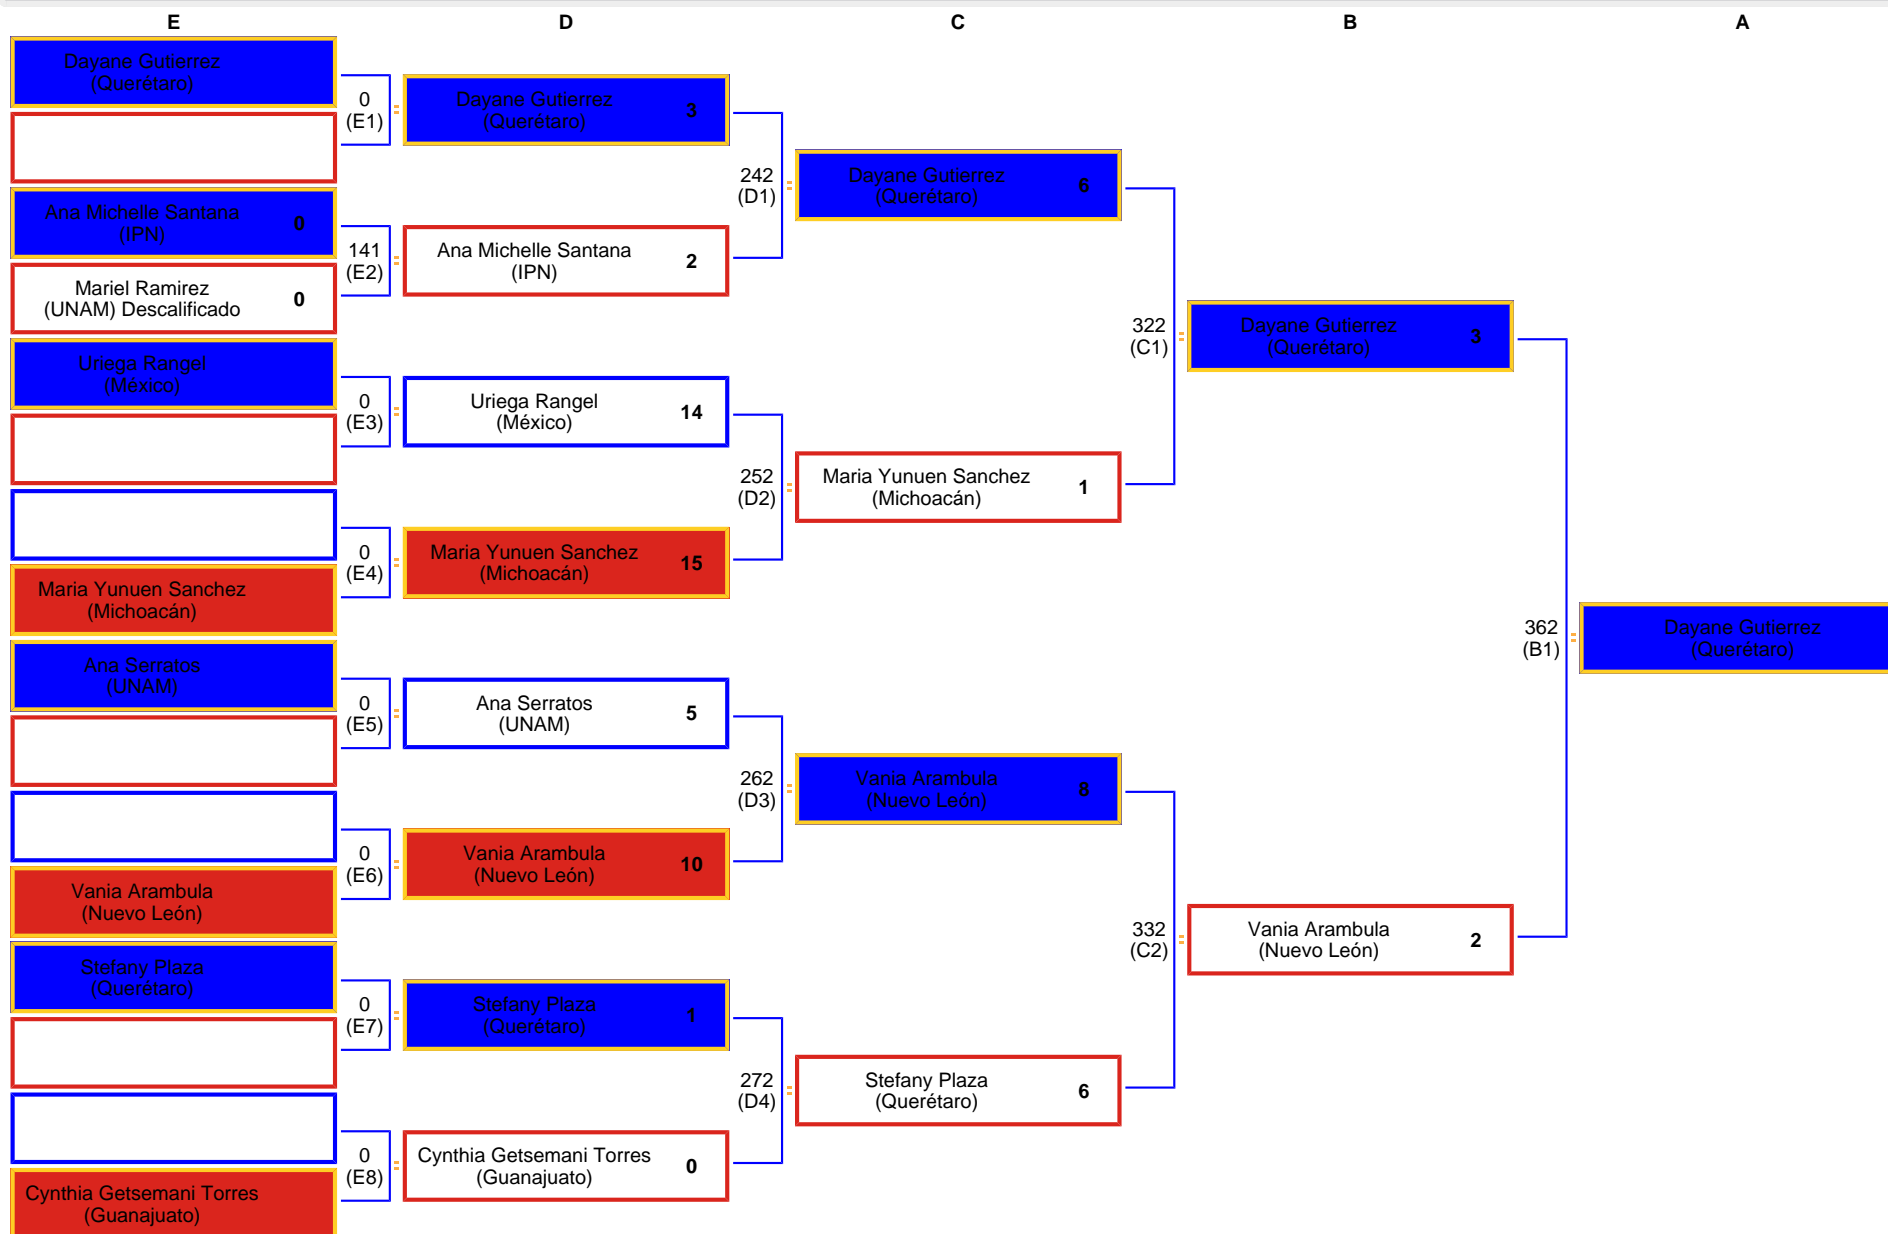

Preselectivo Nacional Adultos Femenil - Adultos (Cintas Negras) - Bantam

Preselectivo Nacional Adultos Femenil - Adultos (Cintas Negras) - Bantam

Gráfica Principal

Preselectivo Nacional Adultos Femenil - Adultos (Cintas Negras) - Bantam

Gráfica 1

Preselectivo Nacional Adultos Femenil - Adultos (Cintas Negras) - Bantam

Gráfica 2

Preselectivo Nacional Adultos Femenil - Adultos (Cintas Negras) - Bantam

Ranking Final

Ranking	Gafete	Nombre	Apellido Paterno	Apellido Materno	Estado
1	3548	Dayane	Gutierrez	Barrón	Querétaro
2	3657	Adriana	Almada	Ortiz	IPN
3	3886	Vania	Arambula	Rojas	Nuevo León
4	3456	Santos	Sanchez	Pamela Andrea	México
5	3856	Maria Yunuen	Sanchez	Tovar	Michoacán
6	4111	Yocelin Janeth	De Labra	Hernandez	Querétaro
7	3903	Stefany	Plaza	Hernandez	Querétaro
8	3654	Lilia Guadalupe	Cruz	Salas	Aguascalientes
9	3858	Ana Michelle	Santana	Aguirre	IPN
10	3823	Jampla	Espinoza	Muro	Laguna
11	3454	Ana	Serratos	Baeza	UNAM
12	3840	Alondra Frida	Anguiano	Ramirez	Michoacán
13	3450	Uriega	Rangel	Ariadne	México
14	3436	Lorena Denisse	Sanchez	Lazo	México
15	3682	Cynthia Getsemani	Torres	Garza	Guanajuato
16	3328	Carmen Julia	Guerrero	Garcia	Durango
17	3482	Sarai	Sandoval	Ramirez	Yucatán
18	3438	Mariel	Ramirez	Martinez	UNAM