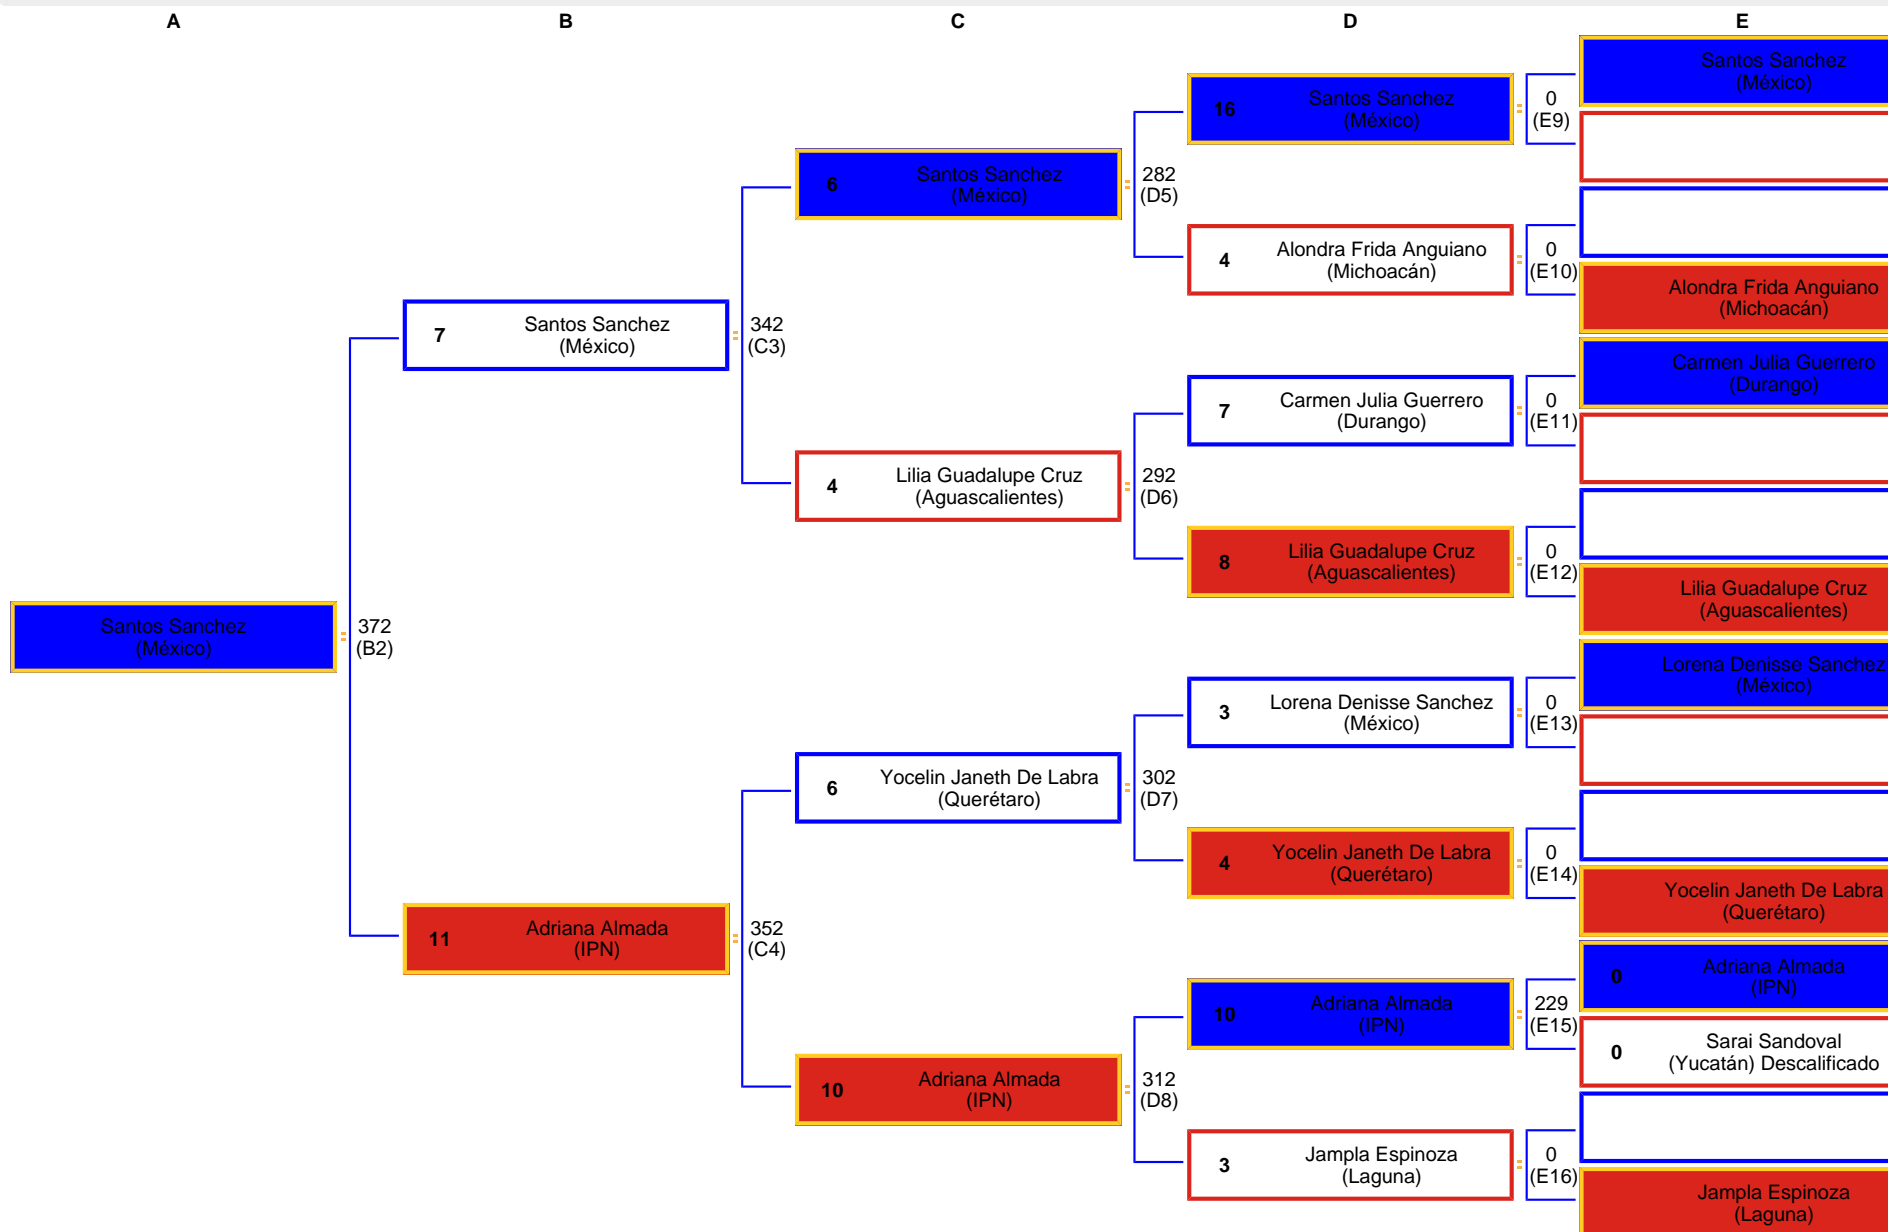

Preselectivo Nacional Adultos Femenil - Adultos (Cintas Negras) - Bantam

Preselectivo Nacional Adultos Femenil - Adultos (Cintas Negras) - Bantam

Gráfica Principal

Preselectivo Nacional Adultos Femenil - Adultos (Cintas Negras) - Bantam

Gráfica 1

Preselectivo Nacional Adultos Femenil - Adultos (Cintas Negras) - Bantam

Gráfica 2

Preselectivo Nacional Adultos Femenil - Adultos (Cintas Negras) - Bantam

Ranking Final

Ranking	Gafete	Nombre	Apellido Paterno	Apellido Materno	Estado
1	3548	Dayane	Gutierrez	Barrón	Querétaro
2	3657	Adriana	Almada	Ortiz	IPN
3	3886	Vania	Arambula	Rojas	Nuevo León
4	3456	Santos	Sanchez	Pamela Andrea	México
5	3856	Maria Yunuen	Sanchez	Tovar	Michoacán
6	4111	Yocelin Janeth	De Labra	Hernandez	Querétaro
7	3903	Stefany	Plaza	Hernandez	Querétaro
8	3654	Lilia Guadalupe	Cruz	Salas	Aguascalientes
9	3858	Ana Michelle	Santana	Aguirre	IPN
10	3823	Jampla	Espinoza	Muro	Laguna
11	3454	Ana	Serratos	Baeza	UNAM
12	3840	Alondra Frida	Anguiano	Ramirez	Michoacán
13	3450	Uriega	Rangel	Ariadne	México
14	3436	Lorena Denisse	Sanchez	Lazo	México
15	3682	Cynthia Getsemani	Torres	Garza	Guanajuato
16	3328	Carmen Julia	Guerrero	Garcia	Durango
17	3482	Sarai	Sandoval	Ramirez	Yucatán
18	3438	Mariel	Ramirez	Martinez	UNAM