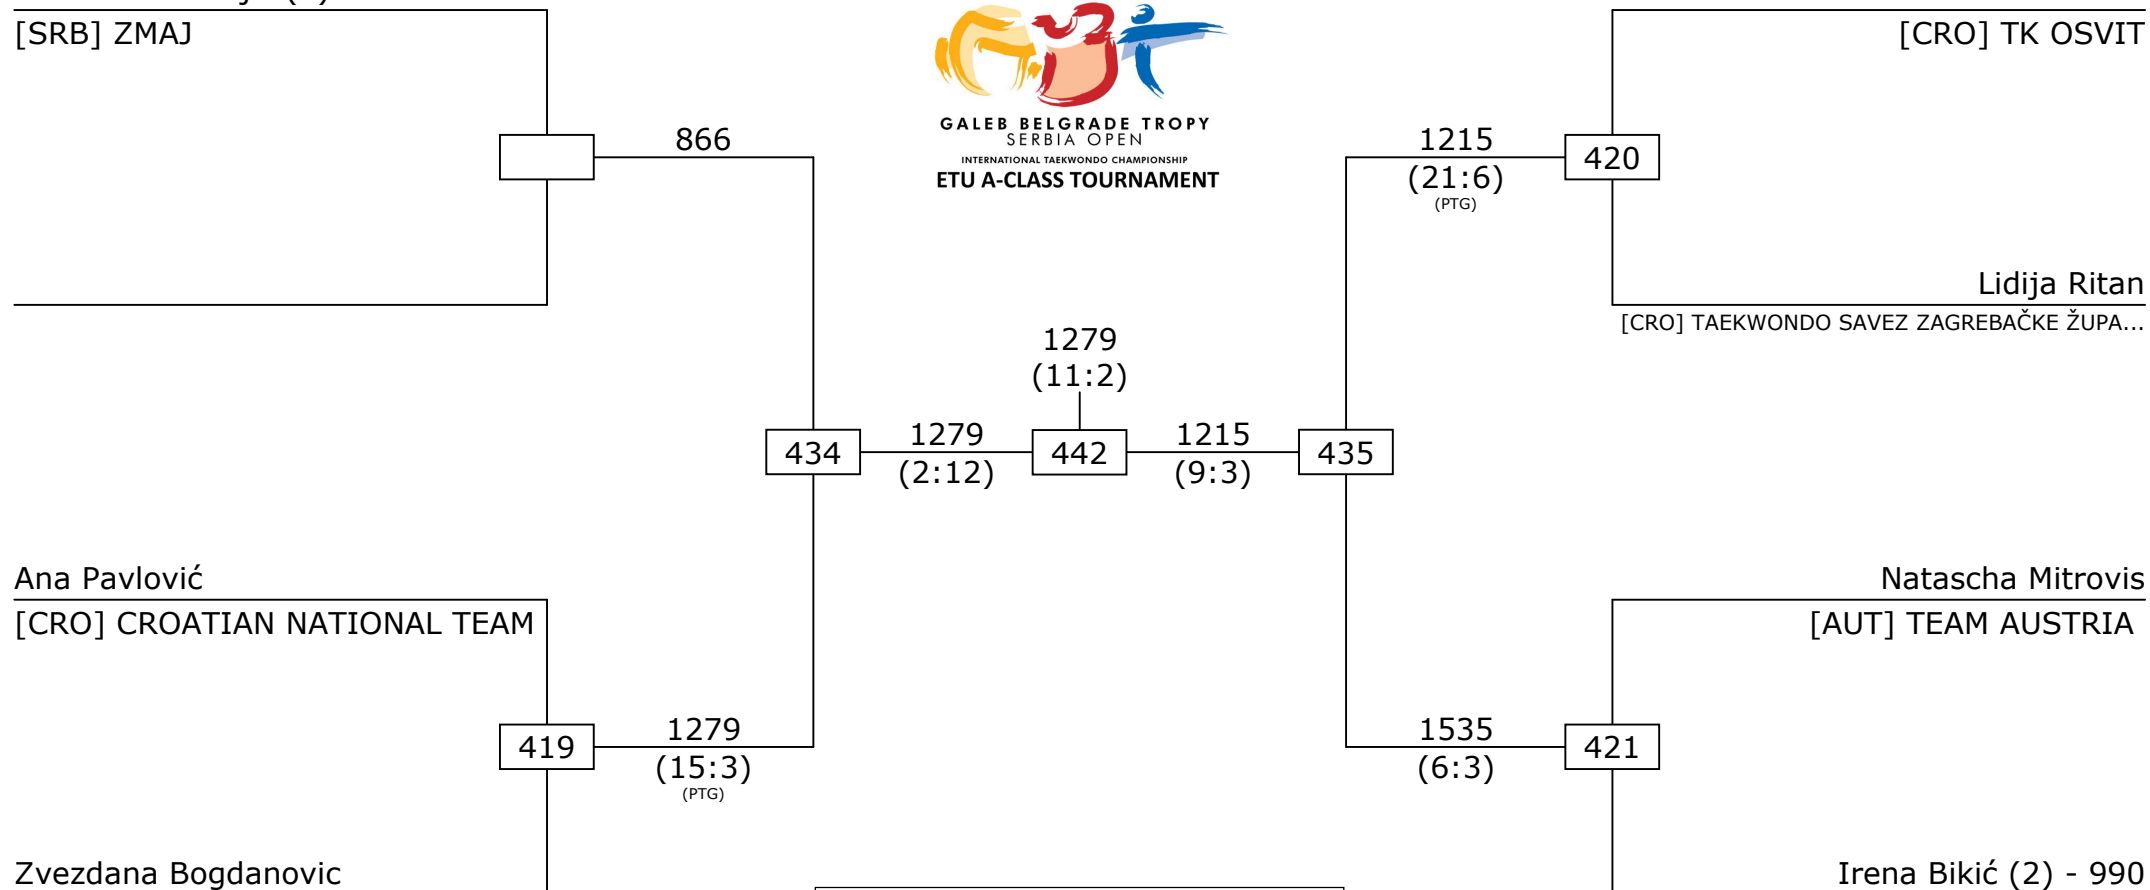

## Competition Area 4

### Senior A F-49

866 - Ivana Cujic (1)  
[SRB] ZMAJ

Kristina Tomić  
[CRO] TK OSVIT

Ana Pavlović  
[CRO] CROATIAN NATIONAL TEAM

Lidija Ritan  
[CRO] TAEKWONDO SAVEZ ZAGREBAČKE ŽUPA...

Zvezdana Bogdanovic  
[SRB] GALEB

Natascha Mitrovis  
[AUT] TEAM AUSTRIA

Irena Bikić (2) - 990  
[CRO] FORTECA - KORČULA

- |  |
|--|
| 1. Ana Pavlović ([CRO] CROATIAN NATIONAL TEAM) |
| 2. Kristina Tomić ([CRO] TK OSVIT)             |
| 3. Natascha Mitrovis ([AUT] TEAM AUSTRIA )     |
| 3. Ivana Cujic (1) ([SRB] ZMAJ)                |